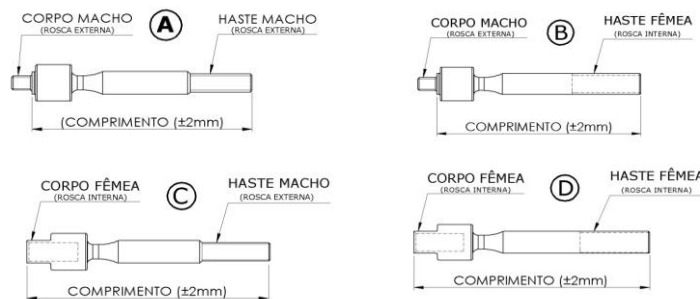

CATÁLOGO DE BARRA AXIAL

CÓDIGO	APLICAÇÃO	DIREÇÃO	REF.	N. ORIGINAL	FIG.	COMPR. mm	ROSCA COPO	ROSCA HASTE
BA-0832	EXPLORER 95/03, RANGER 98/12	hidráulica	680054	F57Z3280AA	A	258	16 x 1,5	14 x 1,5
BA-0879	FOCUS 00/05	hidráulica TRINTER	680121	98AG3L519AA	A	342	14 x 1,5	14 x 2
BA-0917	ECOSPORT 03/12, FIESTA 02/, KA 08/13	hidráulica	680184	2S6C3280LB	A	274	14 x 1,5	14 x 1,5
BA-0918	FIESTA 02/	mecânica	680185	2S653L519AA	A	291	14 x 1,5	14 x 2
BA-1024	AEROSTAR 90/95, MUSTANG 94/04, TAURUS 86/95		680041	F6SZ3V280BA	C	342	24 x 1,25	14 x 1,5
BA-1341	ESCORT 83/92, ESCORT HOBBY 93/96, VERONA 83/92 - mec. argentino	mecânica	680006		C	312	14 x 1,5	1/2 x 20
BA-1346	COURIER 94/96, FIESTA 94/95 - mec. argentino	mecânica	680088		C	308	14 x 1,5	1/2 x 20
BA-1373	ESCORT 91/03	hidráulica	680159	FOCZ3280A	C	334	14 x 1,5	12 x 1,25
BA-1676	KA 99/07	mecânica	680239	98KU3L519AA	A	298	14 x 1,5	1/2 x 20
BA-1678	COURIER 99/, FIESTA 99/07	hidráulica	680241	XS6C3L519BA	A	308,7	14 x 1,5	14 x 2
BA-1692	ECOSPORT 4x4 04/12	hidráulica	680266	2S6C3280MA	A	243	14 x 1,5	14 x 1,5
BA-2043	EXPLORER 4.0L V6 02/05		680290	1L2Z3280CA	A	320	18 x 1,5	14 x 1,5
BA-2049	FOCUS 04/05	hidráulica	680292	YS4Z3280CB	A	345	14 x 1,5	14 x 2
BA-2074	FUSION 06/10	hidráulica	680291	6E5Z3280AA	A	180	18 x 1,5	14 x 1,5
BA-2725	FOCUS 06/09	hidráulica	680287	5S4Z3280AA	A	345	14 x 1,5	14 x 1,5
BA-2768	FUSION 10/12		680433	AE5Z3280A	A	180	14 x 1,5	14 x 1,5