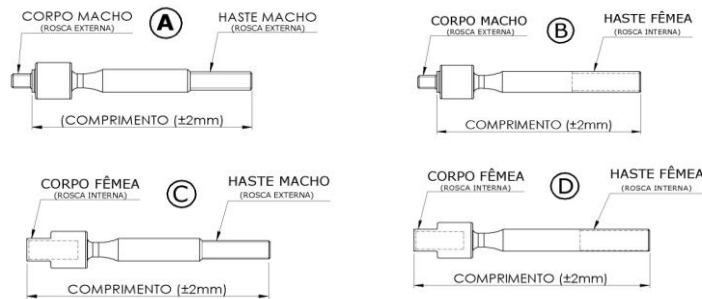

CATÁLOGO DE BARRA AXIAL

CÓDIGO	APLICAÇÃO	DIREÇÃO	REF.	N. ORIGINAL	FIG.	COMPR. mm	ROSCA COPO	ROSCA HASTE

HONDA

BA-0847	CIVIC 91/00	hidráulica	680072	53010SR3010	A	169	12 x 1,25	14 x 1,5
BA-0904	CIVIC 96/00	hidráulica	680168	53010S04000	A	165	14 x 1,5	14 x 1,5
BA-1110	ACCORD 94/98	hidráulica	680128	53010SV4000	A	150	12 x 1,25	14 x 1,5
BA-1650	PRELUDE 92/00		680202	53010SS0000	A	126	14 x 1,25	14 x 1,5
BA-1652	ACCORD 98/03	hidráulica	680204	53010S84A01	A	142	16 x 1,5	14 x 1,5
BA-1659	FIT 03/08 - direito		680211	53010SEL003	A	214	18 x 1,5	12 x 1,25
BA-1694	CIVIC 01/06		680270	53521S5A003	A	502	14 x 1,25	14 x 1,5
BA-2054	CIVIC 06/11	hidráulica	680288	53010SNAA01	A	175	18 x 1,5	14 x 1,5
BA-2732	FIT 03/08 - esquerdo	hidráulica	680313	53011SEL003	A	214	18 x 1,5	12 x 1,25
BA-2742	ACCORD 03/07 - motor 6cc		680339	53010SDBA01	A	124	14 x 1,5	14 x 1,5
BA-2754	ACCORD 03/08		680366	53010SDAA01	A	124	18 x 1,5	14 x 1,5
BA-2757	CITY 09/13, FIT 08/13		680374	53010TF0003	A	236	18 x 1,5	14 x 1,5

PEUGEOT

BA-0655	405 87/97	hidráulica mecânica	680026	381298	B	192	12 x 1	14 x 1,5
BA-0753	BOXER 94/	hidráulica	680077	4018A4	A	320	16 x 1,5	16 x 1,5