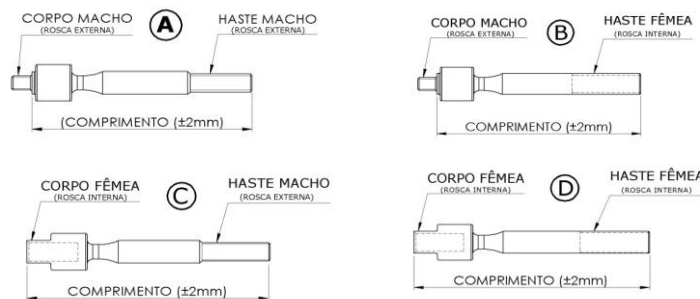

CATÁLOGO DE BARRA AXIAL

CÓDIGO	APLICAÇÃO	DIREÇÃO	REF.	N. ORIGINAL	FIG.	COMPR. mm	ROSCA COPO	ROSCA HASTE
--------	-----------	---------	------	-------------	------	-----------	------------	-------------

PEUGEOT

BA-0655	405 87/97	hidráulica mecânica	680026	381298	B	192	12 x 1	14 x 1,5
BA-0753	BOXER 94/	hidráulica	680077	4018A4	A	320	16 x 1,5	16 x 1,5

CATÁLOGO DE BARRA AXIAL

CÓDIGO	APLICAÇÃO	DIREÇÃO	REF.	N. ORIGINAL	FIG.	COMPR. mm	ROSCA COPO	ROSCA HASTE
BA-0807	504 92/99	hidráulica mecânica	680016	381219	B	269	12 x 1	14 x 1,5
BA-0809	205 92/98	hidráulica mecânica	680018	381295	B	317	12 x 1	14 x 1,5
BA-0810	306 93/01	hidráulica mecânica	680019	381292	B	356	12 x 1	14 x 1,5
BA-0839	806 94/00	hidráulica	680062	3812A4	A	309	14 x 1,5	14 x 1,5
BA-0863	605 89/94		680095	381299	B	299	12 x 1	14 x 1,5
BA-0873	406 95/99		680110	3812A9	B	315	12 x 1	14 x 1,5
BA-0876	206 01/09, 206 SW 05/09, 207 08/13, HOGGAR 10/		680116	3812C5	B	301	14 x 1,5	14 x 1,5
BA-0877	406 99/04		680118	3812C4	B	302	16 x 1,5	16 x 1,5
BA-0878	PARTNER 99/	hidráulica mecânica	680119	3812C0	B	339	12 x 1	14 x 1,5
BA-1644	307 01/11 - até chassis 10310	hidráulica	680196	3812E0	B	324	14 x 1,5	14 x 1,5
BA-1654	605 94/99		680206	3812A6	B	297	12 x 1	16 x 1,5
BA-2033	307 01/11 - após chassis 10311	hidráulica	680305	3812E5	B	342	14 x 1,5	14 x 1,5