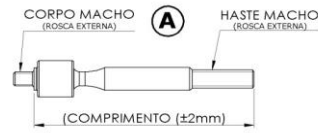

CATÁLOGO DE BARRA AXIAL

CÓDIGO	APLICAÇÃO	DIREÇÃO	REF.	N. ORIGINAL	FIG.	COMPR. mm	ROSCA COPO	ROSCA HASTE
BA-0928	GOLF 97/98, NEW BEETLE 98/98 - até chassi 1CW047124	hidráulica ZF	680074	1J0422807A	A	342	16 x 1,5	14 x 1,5
BA-1341	APOLLO 90/92 - mec. argentino	mecânica	680006		C	312	14 x 1,5	1/2 x 20
BA-1649	POLO 94/	hidráulica	680201	6N0421821A	A	320	14 x 1,5	14 x 1,5
BA-1679	POLO CLASSIC 96/01, VAN 00/02	hidráulica	680246	6K0422803B	A	321	14 x 1,5	14 x 1,5
BA-1691	CROSSFOX 05/, FOX 03/, GOL 08/, POLO 02/06, SAVEIRO 09/, VOYAGE 08/	mecânica	680265	6QE419810	A	303,7	14 x 1,5	14 x 1,5
BA-2047	BORA 06/, GOLF 14/, JETTA 06/, PASSAT 05/, TIGUAN 07/	elétrica	680300	1K0423810A	A	310	16 x 1,5	16 x 1,5
BA-2285	CROSSFOX 05/, FOX 03/, GOL 08/, POLO 02/, SAVEIRO 09/, SPACEFOX 06/, VOYAGE 08/	hidráulica	680192	6Q0423810C	A	300	16 x 1,5	14 x 1,5