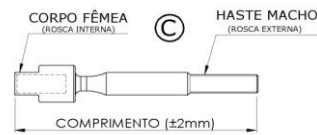

CATÁLOGO DE BARRA AXIAL

CÓDIGO	APLICAÇÃO	DIREÇÃO	REF.	N. ORIGINAL	FIG.	COMPR. mm	ROSCA COPO	ROSCA HASTE
BA-0928	GOLF 97/98, NEW BEETLE 98/98 - até chassi 1CW047124	hidráulica ZF	680074	1J0422807A	A	342	16 x 1,5	14 x 1,5
BA-1341	APOLLO 90/92 - mec. argentino	mecânica	680006		C	312	14 x 1,5	1/2 x 20
BA-1649	POLO 94/	hidráulica	680201	6N0421821A	A	320	14 x 1,5	14 x 1,5
BA-1679	POLO CLASSIC 96/01, VAN 00/02	hidráulica	680246	6K0422803B	A	321	14 x 1,5	14 x 1,5
BA-1691	CROSSFOX 05/, FOX 03/, GOL 08/, POLO 02/06, SAVEIRO 09/, VOYAGE 08/	mecânica	680265	6QE419810	A	303,7	14 x 1,5	14 x 1,5
BA-2047	BORA 06/, GOLF 14/, JETTA 06/, PASSAT 05/, TIGUAN 07/	elétrica	680300	1K0423810A	A	310	16 x 1,5	16 x 1,5
BA-2285	CROSSFOX 05/, FOX 03/, GOL 08/, POLO 02/, SAVEIRO 09/, SPACEFOX 06/, VOYAGE 08/	hidráulica	680192	6Q0423810C	A	300	16 x 1,5	14 x 1,5