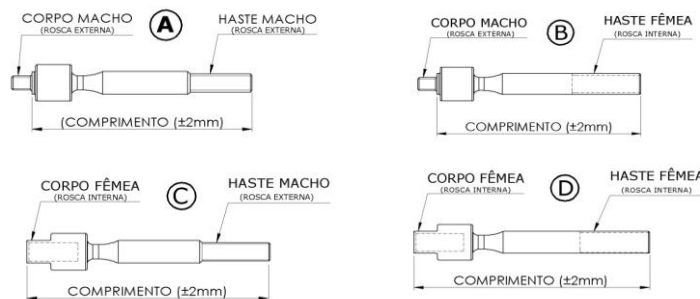

CITROEN

CATÁLOGO DE BARRA AXIAL

CÓDIGO	APLICAÇÃO	DIREÇÃO	REF.	N. ORIGINAL	FIG.	COMPR. mm	ROSCA COPO	ROSCA HASTE
BA-0753	JUMPER 94/	hidráulica	680077	4018A4	A	320	16 x 1,5	16 x 1,5
BA-0807	504 92/99	hidráulica mecânica	680016	381219	B	269	12 x 1	14 x 1,5
BA-0809	XANTIA 93/02, XANTIA BREAK 93/02		680018	96136394	B	317	12 x 1	14 x 1,5
BA-0839	EVASION 94/02	hidráulica	680062	3812A4	A	309	14 x 1,5	14 x 1,5
BA-0863	XM 89/94, XM BREAK 89/94		680095	96032460	B	299	12 x 1	14 x 1,5
BA-0873	XANTIA 95/99		680110	3812A9	B	315	12 x 1	16 x 1,5
BA-0878	BERLINGO 98/07, PICASSO 99/12, XSARA 97/99	hidráulica mecânica	680119	3812C0	B	335	12 x 1	14 x 1,5
BA-0900	JUMPER 94/	mecânica	680160	9945385	A	318	14 x 1,5	16 x 1,5
BA-0925	C5 01/08	hidráulica	680193	3812C8	B	183	16 x 1,5	16 x 1,5
BA-1644	C4 HATCH 09/, C4 PALLAS 04/12, C4 VTR 04/09 - até chassi 10310	hidráulica	680196	3812E0	B	324	14 x 1,5	14 x 1,5
BA-1654	XM 94/00, XM BREAK 94/00		680206	3812A6	B	297	12 x 1	16 x 1,5
BA-1660	C3 02/13	hidráulica	680212	3812E1	A	237	12 x 1	14 x 1,5

FIAT

BA-0664	TEMPRA 92/94	hidráulica TRW	680014	7701471144	A	240	14 x 1,5	14 x 1,5
BA-0753	DUCATO 94/	hidráulica	680077	4018A4	A	320	16 x 1,5	16 x 1,5
BA-0800	TEMPRA 92/94	hidráulica DHB	680004	7075780	A	258	16 x 1,5	14 x 1,5