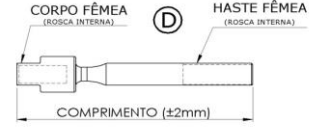

CATÁLOGO DE BARRA AXIAL

CÓDIGO	APLICAÇÃO	DIREÇÃO	REF.	N. ORIGINAL	FIG.	COMPR. mm	ROSCA COPO	ROSCA HASTE
BA-0928	GOLF 97/98, NEW BEETLE 98/98 - até chassi 1CW047124	hidráulica ZF	680074	1J0422807A	A	342	16 x 1,5	14 x 1,5
BA-1341	APOLLO 90/92 - mec. argentino	mecânica	680006		C	312	14 x 1,5	1/2 x 20
BA-1649	POLO 94/	hidráulica	680201	6N0421821A	A	320	14 x 1,5	14 x 1,5
BA-1679	POLO CLASSIC 96/01, VAN 00/02	hidráulica	680246	6K0422803B	A	321	14 x 1,5	14 x 1,5
BA-1691	CROSSFOX 05/, FOX 03/, GOL 08/, POLO 02/06, SAVEIRO 09/, VOYAGE 08/	mecânica	680265	6QE419810	A	303,7	14 x 1,5	14 x 1,5
BA-2047	BORA 06/, GOLF 14/, JETTA 06/, PASSAT 05/, TIGUAN 07/	elétrica	680300	1K0423810A	A	310	16 x 1,5	16 x 1,5
BA-2285	CROSSFOX 05/, FOX 03/, GOL 08/, POLO 02/, SAVEIRO 09/, SPACEFOX 06/, VOYAGE 08/	hidráulica	680192	6Q0423810C	A	300	16 x 1,5	14 x 1,5