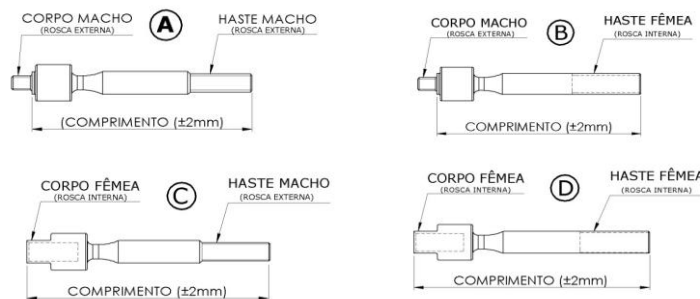

CITROEN

CATÁLOGO DE BARRA AXIAL

CÓDIGO	APLICAÇÃO	DIREÇÃO	REF.	N. ORIGINAL	FIG.	COMPR. mm	ROSCA COPO	ROSCA HASTE
BA-0753	JUMPER 94/	hidráulica	680077	4018A4	A	320	16 x 1,5	16 x 1,5
BA-0807	504 92/99	hidráulica mecânica	680016	381219	B	269	12 x 1	14 x 1,5
BA-0809	XANTIA 93/02, XANTIA BREAK 93/02		680018	96136394	B	317	12 x 1	14 x 1,5
BA-0839	EVASION 94/02	hidráulica	680062	3812A4	A	309	14 x 1,5	14 x 1,5
BA-0863	XM 89/94, XM BREAK 89/94		680095	96032460	B	299	12 x 1	14 x 1,5
BA-0873	XANTIA 95/99		680110	3812A9	B	315	12 x 1	16 x 1,5
BA-0878	BERLINGO 98/07, PICASSO 99/12, XSARA 97/99	hidráulica mecânica	680119	3812C0	B	335	12 x 1	14 x 1,5
BA-0900	JUMPER 94/	mecânica	680160	9945385	A	318	14 x 1,5	16 x 1,5
BA-0925	C5 01/08	hidráulica	680193	3812C8	B	183	16 x 1,5	16 x 1,5
BA-1644	C4 HATCH 09/, C4 PALLAS 04/12, C4 VTR 04/09 - até chassi 10310	hidráulica	680196	3812E0	B	324	14 x 1,5	14 x 1,5
BA-1654	XM 94/00, XM BREAK 94/00		680206	3812A6	B	297	12 x 1	16 x 1,5
BA-1660	C3 02/13	hidráulica	680212	3812E1	A	237	12 x 1	14 x 1,5