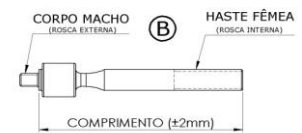

CATÁLOGO DE BARRA AXIAL

CÓDIGO	APLICAÇÃO	DIREÇÃO	REF.	N. ORIGINAL	FIG.	COMPR. mm	ROSCA COPO	ROSCA HASTE
BA-0928	GOLF 97/98, NEW BEETLE 98/98 - até chassi 1CW047124	hidráulica ZF	680074	1J0422807A	A	342	16 x 1,5	14 x 1,5
BA-1341	APOLLO 90/92 - mec. argentino	mecânica	680006		C	312	14 x 1,5	1/2 x 20
BA-1649	POLO 94/	hidráulica	680201	6N0421821A	A	320	14 x 1,5	14 x 1,5
BA-1679	POLO CLASSIC 96/01, VAN 00/02	hidráulica	680246	6K0422803B	A	321	14 x 1,5	14 x 1,5
BA-1691	CROSSFOX 05/, FOX 03/, GOL 08/, POLO 02/06, SAVEIRO 09/, VOYAGE 08/	mecânica	680265	6QE419810	A	303,7	14 x 1,5	14 x 1,5
BA-2047	BORA 06/, GOLF 14/, JETTA 06/, PASSAT 05/, TIGUAN 07/	elétrica	680300	1K0423810A	A	310	16 x 1,5	16 x 1,5
BA-2285	CROSSFOX 05/, FOX 03/, GOL 08/, POLO 02/, SAVEIRO 09/, SPACEFOX 06/, VOYAGE 08/	hidráulica	680192	6Q0423810C	A	300	16 x 1,5	14 x 1,5