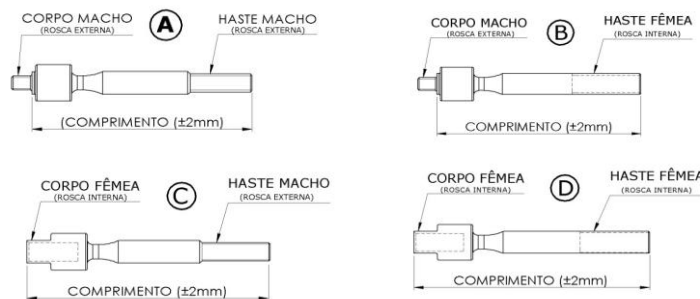

PEUGEOT

BA-0655	405 87/97	hidráulica mecânica	680026	381298	B	192	12 x 1	14 x 1,5
BA-0753	BOXER 94/	hidráulica	680077	4018A4	A	320	16 x 1,5	16 x 1,5

CATÁLOGO DE BARRA AXIAL

CÓDIGO	APLICAÇÃO	DIREÇÃO	REF.	N. ORIGINAL	FIG.	COMPR. mm	ROSCA COPO	ROSCA HASTE
BA-0807	504 92/99	hidráulica mecânica	680016	381219	B	269	12 x 1	14 x 1,5
BA-0809	205 92/98	hidráulica mecânica	680018	381295	B	317	12 x 1	14 x 1,5
BA-0810	306 93/01	hidráulica mecânica	680019	381292	B	356	12 x 1	14 x 1,5
BA-0839	806 94/00	hidráulica	680062	3812A4	A	309	14 x 1,5	14 x 1,5
BA-0863	605 89/94		680095	381299	B	299	12 x 1	14 x 1,5
BA-0873	406 95/99		680110	3812A9	B	315	12 x 1	14 x 1,5
BA-0876	206 01/09, 206 SW 05/09, 207 08/13, HOGGAR 10/		680116	3812C5	B	301	14 x 1,5	14 x 1,5
BA-0877	406 99/04		680118	3812C4	B	302	16 x 1,5	16 x 1,5
BA-0878	PARTNER 99/	hidráulica mecânica	680119	3812C0	B	339	12 x 1	14 x 1,5
BA-1644	307 01/11 - até chassis 10310	hidráulica	680196	3812E0	B	324	14 x 1,5	14 x 1,5
BA-1654	605 94/99		680206	3812A6	B	297	12 x 1	16 x 1,5
BA-2033	307 01/11 - após chassis 10311	hidráulica	680305	3812E5	B	342	14 x 1,5	14 x 1,5

RENAULT

BA-0663	CLIO 96/98	hidráulica mecânica	680044	7701469778	A	245	12 x 1	14 x 1,5
BA-0664	CLIO 99/	hidráulica TRW	680014	7701471144	A	240	14 x 1,5	14 x 1,5
BA-0666	LAGUNA 93/01, MEGANE 96/99, SCENIC 98/99 - SMI		680066	7701469502	A	266	12 x 1	14 x 1,5