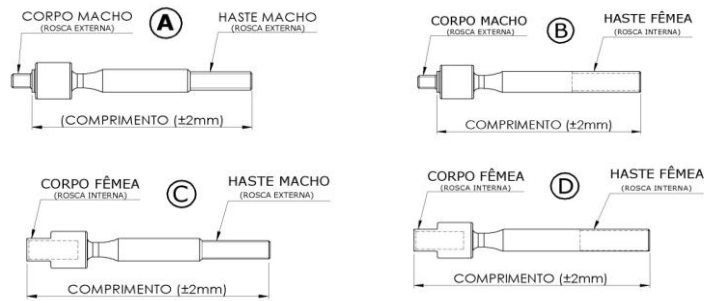

CATÁLOGO DE BARRA AXIAL

CÓDIGO	APLICAÇÃO	DIREÇÃO	REF.	N. ORIGINAL	FIG.	COMPR. mm	ROSCA COPO	ROSCA HASTE
BA-0856	HILUX SW4 95/04		680085	4550339075	B	130	18 x 1,5	20 x 1,5
BA-0872	PASEO 92/96		680107	4550319155	A	286	12 x 1,25	12 x 1,25
BA-0927	CORONA 97/02		680195	4550305020	A	236	16 x 1,5	14 x 1,5
BA-1653	COROLLA 02/08, FIELDER 04/08	hidráulica	680205	4550302070	A	273	14 x 1,5	15 x 1,5
BA-2036	HILUX PICK-UP 05/, HILUX SW4 05/		680285	4550309340	A	295	14 x 1,5	15 x 1,5

VOLKSWAGEN

BA-0649	PASSAT 96/00, PASSAT VARIANT 97/00	hidráulica	680058	4D0422821	B	129	16 x 1,5	14 x 1,5
BA-0801	APOLLO 90/92	m-TRW, h-TRINTER	680007	6127726	A	292	14 x 1,5	1/2 x 20
BA-0802	LOGUS 93/96, POINTER 93/96	mecânica	680008	547419803B	A	322	14 x 1,5	14 x 2
BA-0803	LOGUS 93/96, POINTER 93/96	hidráulica TRW	680009	547419803	A	309	14 x 1,5	14 x 2
BA-0818	GOLF 91/99	hidráulica TRW	680032	1H0422821B	A	369	14 x 1,5	14 x 1,5
BA-0819	POLO CLASSIC 96/01	hidráulica	680033	6K0422821A	A	344	14 x 1,5	14 x 1,5
BA-0820	PASSAT 91/97, PASSAT VARIANT 91/97	hidráulica ZF	680034	357422807A	A	375	14 x 1,5	14 x 1,5
BA-0835	PASSAT 91/97, PASSAT VARIANT 91/97	hidráulica TRW	680057	3A0422803C	A	355	14 x 1,5	14 x 1,5
BA-0836	CARAVELLE 98/00, EUROVAN 98/00		680059	701419810B	A	294	14 x 1,5	16 x 1,5
BA-0865	BORA 98/05, GOLF 99/, JETTA 98/09, NEW BEETLE 98/10	hidráulica ZF	680097	1J0422807B	A	321	16 x 1,5	14 x 1,5