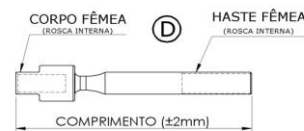

CATÁLOGO DE PRODUTOS : BARRA AXIAL

CÓDIGO	APLICAÇÃO	DIREÇÃO	REF.	N. ORIGINAL	FIG.	COMPR. mm	ROSCA COPO	ROSCA HASTE
BA-0808	COURIER 94/96, FIESTA 94/95, KA 97/07	hidráulica mecânica	N2096 680017 BRD5285	XS5C3L519AA	A	298	14 x 1,5	1/2 x 20
BA-0814	COURIER 97/, FIESTA 96/07, VERONA 93/02	hidráulica mecânica	N2097 680028 BRD5270	96FB3L519BA	A	308	14 x 1,5	14 x 2
BA-0830	MONDEO 93/00 - aro 15"	hidráulica	N92014 680052 BRD0226	F5RC3280DA	A	340	14 x 1,5	16 x 1,5
BA-0831	MONDEO 93/00 - aro 14"	hidráulica	N92015 680053 BRD2547	F5RC3280BA	A	336	14 x 1,5	16 x 1,5
BA-0832	EXPLORER 95/03, RANGER 98/12	hidráulica	N2121 680054 BRD3280	F57Z3280AA	A	258	16 x 1,5	14 x 1,5
BA-0879	FOCUS 00/05	hidráulica TRINTER	N2127 680121 BRD4512	98AG3L519AA	A	342	14 x 1,5	14 x 2
BA-0917	ECOSPORT 03/12, FIESTA 02/, KA 08/13	hidráulica	N92005 680184 BRD1723	2S6C3280LB	A	274	14 x 1,5	14 x 1,5
BA-0918	FIESTA 02/	mecânica	N92012 680185 BRD5110	2S653L519AA	A	291	14 x 1,5	14 x 2
BA-1024	AEROSTAR 90/95, MUSTANG 94/04, TAURUS 86/95	-	680041	F6SZ3V280BA	C	342	24 x 1,25	14 x 1,5
BA-1341	ESCORT 83/92, ESCORT HOBBY 93/96, VERONA 83/92 - mec. argentino	mecânica	N92009 680006 BRD5225	-	C	312	14 x 1,5	1/2 x 20
BA-1346	COURIER 94/96, FIESTA 94/95 - mec. argentino	mecânica	N92007 680088 BRD5275	-	C	308	14 x 1,5	1/2 x 20
BA-1373	ESCORT 91/03	hidráulica	680159	FOCZ3280A	C	334	14 x 1,5	12 x 1,25
BA-1676	KA 99/07	mecânica	N92013 680239 BRD0239	98KU3L519AA	A	298	14 x 1,5	1/2 x 20
BA-1678	COURIER 99/, FIESTA 99/07	hidráulica	680241 BRD5280	XS6C3L519BA	A	308,7	14 x 1,5	14 x 2
BA-1692	ECOSPORT 4x4 04/12	hidráulica	680266 BRD0266	2S6C3280MA	A	243	14 x 1,5	14 x 1,5
BA-2043	EXPLORER 4.0L V6 02/05	-	680290	1L2Z3280CA	A	320	18 x 1,5	14 x 1,5