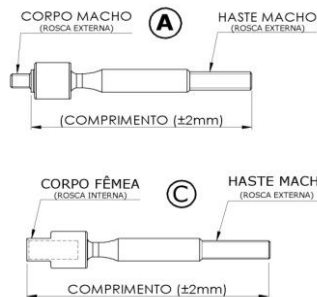

CATÁLOGO DE PRODUTOS : BARRA AXIAL

CÓDIGO	APLICAÇÃO	DIREÇÃO	REF.	N. ORIGINAL	FIG.	COMPR. mm	ROSCA COPO	ROSCA HASTE
BA-0649	PASSAT 96/05, PASSAT VARIANT 97/00	hidráulica	N99010 680058 BRD4199	4D0422821	B	129	16 x 1,5	14 x 1,5
BA-0801	APOLLO 90/92	m-TRW, h-TRINTER	N92006 680007 BRD5230	6127726	A	292	14 x 1,5	1/2 x 20
BA-0802	LOGUS 93/96, POINTER 93/96	mecânica	N2003 680008 BRD5255	547419803B	A	322	14 x 1,5	14 x 2
BA-0803	LOGUS 93/96, POINTER 93/96	hidráulica TRW	N2006 680009 BRD5250	547419803	A	309	14 x 1,5	14 x 2
BA-0818	GOLF 91/99	hidráulica TRW	N97007 680032 BRD8432	1H0422821B	A	369	14 x 1,5	14 x 1,5
BA-0819	POLO CLASSIC 96/01	hidráulica	N99032 680033 BRD6516	6K0422821A	A	344	14 x 1,5	14 x 1,5
BA-0820	PASSAT 91/97, PASSAT VARIANT 91/97	hidráulica ZF	680034 BRD5465	357422807A	A	375	14 x 1,5	14 x 1,5
BA-0835	PASSAT 91/97, PASSAT VARIANT 91/97	hidráulica TRW	680057 BRD9815	3A0422803C	A	355	14 x 1,5	14 x 1,5
BA-0836	CARAVELLE 98/00, EUROVAN 98/00	-	680059	701419810B	A	294	14 x 1,5	16 x 1,5
BA-0865	BORA 98/05, GOLF 99/, JETTA 98/09, NEW BEETLE 98/10	hidráulica ZF	N1063 680097 BRD9865	1J0422807B	A	321	16 x 1,5	14 x 1,5
BA-0928	GOLF 97/98, NEW BEETLE 98/98 - até chassi 1CW047124	hidráulica ZF	680074 BRD5100	1J0422807A	A	342	16 x 1,5	14 x 1,5
BA-1341	APOLLO 90/92 - mec. argentino	mecânica	N92009 680006 BRD5225	-	C	312	14 x 1,5	1/2 x 20
BA-1649	POLO 94/	hidráulica	680201 BRD0201	6N0421821A	A	320	14 x 1,5	14 x 1,5
BA-1679	POLO CLASSIC 96/01, VAN 00/02	hidráulica	680246 BRD0246	6K0422803B	A	321	14 x 1,5	14 x 1,5
BA-1691	CROSSFOX 05/, FOX 03/, GOL 08/, POLO 02/06, SAVEIRO 09/, VOYAGE 08/	mecânica	N91001 680265 BRD5120	6QE419810	A	303,7	14 x 1,5	14 x 1,5
BA-2047	BORA 06/, GOLF 14/, JETTA 06/, PASSAT 05/, TIGUAN 07/	elétrica	680300 BRD0300	1K0423810A	A	310	16 x 1,5	16 x 1,5