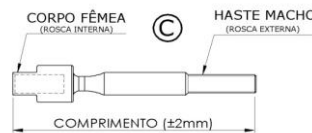

CATÁLOGO DE PRODUTOS : BARRA AXIAL

CÓDIGO	APLICAÇÃO	DIREÇÃO	REF.	N. ORIGINAL	FIG.	COMPR. mm	ROSCA COPO	ROSCA HASTE
BA-2726	MEGANE 06/, GRAND SCENIC 07/	-	N99130 680301 BRD2234	7701474448	A	215	14 x 1,5	14 x 1,5
BA-2733	LOGAN 07/13, SANDERO 07/13 - mecanismo TRW	-	N99098 680315 BRD0315	6001551453	A	190	16 x 1,5	14 x 1,5
BA-3080	LOGAN 07/13, SANDERO 07/13 - mecanismo europeu	-	680404 BRD0506	6001550441	A	194	12 x 1	14 x 1,5
BA-3226	CAPTUR 18/, DUSTER 11/, OROCH 16/	hidráulica	680496 BRD0613	8201108350	A	205	16 x 1,5	14 x 1,5
BA-3232	LOGAN 13/, SANDERO 14/	-	N99216 680559 BRD0616	485213172R	A	194	14 x 1,5	14 x 1,5
BA-3251	FLUENCE 11/	-	N99324 680495 BRD0612	485215612R	A	213	14 x 1,5	14 x 1,5

TOYOTA

BA-0842	COROLLA 92/02, RAV4 94/00	hidráulica	N99034 680065 BRD6525	4550319215	A	317	14 x 1,5	14 x 1,5
BA-0845	CORONA 92/01	-	680069	4550329475	A	237	14 x 1,5	14 x 1,5
BA-0856	HILUX SW4 95/04	-	N99035 680085 BRD9434	4550339075	B	130	18 x 1,5	20 x 1,5
BA-0872	PASEO 92/96	-	680107	4550319155	A	286	12 x 1,25	12 x 1,25
BA-0927	CORONA 97/02	-	680195	4550305020	A	236	16 x 1,5	14 x 1,5
BA-1653	COROLLA 02/08, FIELDER 04/08	hidráulica	N99089 680205 BRD0205	4550302070	A	273	14 x 1,5	15 x 1,5
BA-2036	HILUX PICK-UP 05/, HILUX SW4 05/	-	N99109 680285 BRD9435	4550309340	A	295	14 x 1,5	15 x 1,5
BA-2766	COROLLA 09/	-	N99100 680402 BRD0206	4551002220	A	273	14 x 1,5	15 x 1,5

VOLKSWAGEN