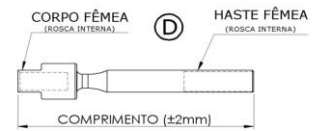

CATÁLOGO DE PRODUTOS : BARRA AXIAL

CÓDIGO	APLICAÇÃO	DIREÇÃO	REF.	N. ORIGINAL	FIG.	COMPR. mm	ROSCA COPO	ROSCA HASTE
BA-0753	DUCATO 94/	hidráulica	N96012 680077 BRD2785	4018A4	A	320	16 x 1,5	16 x 1,5
BA-0800	TEMPRA 92/94	hidráulica DHB	680004 BRD2154	7075780	A	258	16 x 1,5	14 x 1,5
BA-0805	TEMPRA SW 94/97, TIPO 93/97	hidráulica	N96011 680013 BRD2362	9941625	A	267	14 x 1,5	12 x 1,5
BA-0812	IDEA 06/, PALIO 01/, SIENA 01/12, STRADA 99/, TEMPRA 92/99	hidráulica	N644 680022 BRD4529	7081851	A	270	14 x 1,5	14 x 1,5
BA-0815	PALIO 96/00, PALIO YOUNG 01/02, SIENA 98/00	mecânica	N6018 680029 BRD4558	7079388	A	283	14 x 1,5	14 x 1,5
BA-0821	ELBA 91/96, FIORINO 91/13, PREMIO 91/96, UNO MILLE 91/13	hidráulica	N634 680037 BRD4530	7077206	A	192	14 x 1,5	14 x 1,5
BA-0825	PALIO 96/00, PALIO YOUNG 01/02, SIENA 98/00	hidráulica	N6019 680042 BRD4540	7079382	A	282	14 x 1,5	14 x 1,5
BA-0839	BRAVA 99/04, COUPE 93/00, MAREA 98/08	hidráulica	N96008 680062 BRD2369	9947713	A	309	14 x 1,5	14 x 1,5
BA-0854	FREEMONT 11/	hidráulica	N96043 680631 BRD3643	68040223AD	A	315	14 x 1,5	14 x 1,5
BA-0858	TEMPRA 94/94	hidráulica TRW	N96013 680087 BRD2210	7075780	A	255	14 x 1,5	14 x 1,5
BA-0860	COUPE 95/96	hidráulica	680091	-	A	288	14 x 1,5	14 x 1,5
BA-0864	PALIO 01/, SIENA 01/12, STRADA 99/	mecânica	N96009 680096 BRD4538	7081842	A	270	14 x 1,5	14 x 1,5
BA-0880	COUPE 93/00, MAREA 98/08, MAREA WEEKEND 98/08	hidráulica	680122 BRD2777	9947718	A	290,6	14 x 1,5	14 x 1,5
BA-0900	DUCATO 94/02	mecânica	N96030 680160 BRD9328	9945385	A	318	14 x 1,5	16 x 1,5
BA-0921	DOBLO 01/	hidráulica	N96005 680189 BRD0189	7083606	A	295	14 x 1,5	14 x 1,5
BA-1312	147 84/88, ELBA 86/91, FIORINO 84/91, OGGI 84/88, PANORAMA 84/88, PREMIO 85/91, UNO 84/91	mecânica	N96031 680002 BRD4550	5960321	C	197	14 x 1,5	12 x 1,5