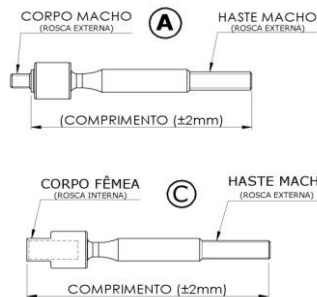

CATÁLOGO DE PRODUTOS : BARRA AXIAL

CÓDIGO	APLICAÇÃO	DIREÇÃO	REF.	N. ORIGINAL	FIG.	COMPR. mm	ROSCA COPO	ROSCA HASTE
BA-1650	PRELUDE 92/00	-	680202	53010SS0000	A	126	14 x 1,25	14 x 1,5
BA-1652	ACCORD 98/03	hidráulica	680204	53010S84A01	A	142	16 x 1,5	14 x 1,5
BA-1659	FIT 03/08 - direito	-	N99016 680211 BRD0211	53010SEL003	A	214	18 x 1,5	12 x 1,25
BA-1694	CIVIC 01/06	-	N99115 680270 BRD2764	53521S5A003	A	502	14 x 1,25	14 x 1,5
BA-2054	CIVIC 06/11	hidráulica	N99166 680288 BRD0288	53010SNAA01	A	175	18 x 1,5	14 x 1,5
BA-2732	FIT 03/08 - esquerdo	hidráulica	N99078 680313 BRD0313	53011SEL003	A	214	18 x 1,5	12 x 1,25
BA-2742	ACCORD 03/07 - motor 6cc	-	680339 BRD0413	53010SDBA01	A	124	14 x 1,5	14 x 1,5
BA-2754	ACCORD 03/08	-	680366 BRD0417	53010SDAA01	A	124	18 x 1,5	14 x 1,5
BA-2757	CITY 09/13, FIT 08/13	-	680374 BRD3010	53010TF0003	A	236	18 x 1,5	14 x 1,5
BA-3205	CR-V 07/11	eletrica	N99193 680428 BRD0340	53010SWCG02	A	320	16 x 1,0	14 x 1,5
BA-3239	CIVIC 06/11	eletrica	N99212 680391 BRD0414	53610SNRA01	A	175	20 x 1,5	14 x 1,5
BA-3240	CIVIC 12/16	-	N99211 680537 BRD0412	53010TROA01	A	170	20 x 1,5	14 x 1,5

HYUNDAI

BA-2069	TUCSON 05/	-	N99124 680297 BRD1036	577242E000	A	245	16 x 1,5	16 x 1,5
BA-2727	SANTA FÉ 06/12	-	N99322 680303 BRD2108	577242B000	A	199	16 x 1,5	16 x 1,5
BA-2747	I30 07/12	-	N99103 680349 BRD5654	565402H000	A	163	16 x 1,5	14 x 1,5