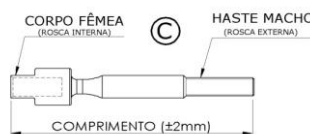

CATÁLOGO DE PRODUTOS : BARRA AXIAL

CÓDIGO	APLICAÇÃO	DIREÇÃO	REF.	N. ORIGINAL	FIG.	COMPR. mm	ROSCA COPO	ROSCA HASTE
BA-0909	OMEGA 00/06	hidráulica	680175 BRD0175	92143047	A	310	14 x 1,5	16 x 2
BA-0911	CORSA 02/12, MERIVA 02/12, MONTANA 04/10	hidráulica	N93006 680177 BRD2568	93388624	A	275	18 x 1,5	14 x 1,5
BA-1315	CORSA 94/99, TIGRA 97/00	mecânica DHB	N3011 680012 BRD5680	322155	C	323	14 x 1,5	12 x 1,5
BA-1357	CORSA 02/12, MERIVA 02/04, MONTANA 04/05	elétrica	N93007 680178 BRD0178	93388623	C	299,5	14 x 1,5	14 x 1,5
BA-2053	CORSA 05/12, MONTANA 05/10	elétrica	N93020 680289 BRD0289	93339685	C	297	14 x 1,5	14 x 1,5
BA-3118	AGILE 09/14, MONTANA 11/	hidráulica	N93057 680365 BRD0365	94737106	A	275	16 x 1,5	14 x 1,5
BA-3122	MONTANA 11/	hidráulica	N93023 680487 BRD0318	94754803	A	281	14 x 1,5	14 x 1,5
BA-3164	CRUZE 11/16	-	N93034 680497 BRD0314	13286687	A	291	16 x 1,5	16 x 1,5
BA-3187	COBALT 11/16, ONIX 12/16, PRISMA 13/16, SONIC 12/14, SPIN 12/14	-	N93025 680494 BRD0312	95218372	A	328	16 x 1,5	14 x 1,5
BA-3188	S10 12/, TRAILBLAZER 13/	-	N93045 680517 BRD9330	52100209	A	320	18 x 1,5	14 x 1,5
BA-3230	CELTA 12/16	hidráulica	680633	52098180	A	266	16 x 1,5	14 x 1,5
BA-3231	COBALT 17/, ONIX 17/, PRISMA 17/, SPIN 17/	elétrica	680647 BRD0375	52112624	A	275	14 x 1,5	14 x 1,5

HONDA

BA-0847	CIVIC 91/00	hidráulica	N99015 680072 BRD8955	53010SR3010	A	169	12 x 1,25	14 x 1,5
BA-0904	CIVIC 96/00	hidráulica	N99114 680168 BRD2763	53010S04000	A	165	14 x 1,5	14 x 1,5
BA-1110	ACCORD 94/98	hidráulica	680128	53010SV4000	A	150	12 x 1,25	14 x 1,5