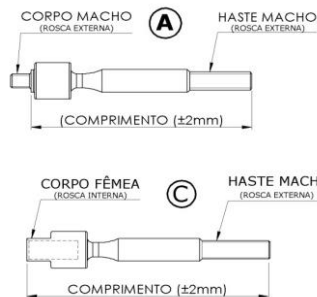

CATÁLOGO DE PRODUTOS : BARRA AXIAL

CÓDIGO	APLICAÇÃO	DIREÇÃO	REF.	N. ORIGINAL	FIG.	COMPR. mm	ROSCA COPO	ROSCA HASTE
BA-0909	OMEGA 00/06	hidráulica	680175 BRD0175	92143047	A	310	14 x 1,5	16 x 2
BA-0911	CORSA 02/12, MERIVA 02/12, MONTANA 04/10	hidráulica	N93006 680177 BRD2568	93388624	A	275	18 x 1,5	14 x 1,5
BA-1315	CORSA 94/99, TIGRA 97/00	mecânica DHB	N3011 680012 BRD5680	322155	C	323	14 x 1,5	12 x 1,5
BA-1357	CORSA 02/12, MERIVA 02/04, MONTANA 04/05	elétrica	N93007 680178 BRD0178	93388623	C	299,5	14 x 1,5	14 x 1,5
BA-2053	CORSA 05/12, MONTANA 05/10	elétrica	N93020 680289 BRD0289	93339685	C	297	14 x 1,5	14 x 1,5
BA-3118	AGILE 09/14, MONTANA 11/	hidráulica	N93057 680365 BRD0365	94737106	A	275	16 x 1,5	14 x 1,5
BA-3122	MONTANA 11/	hidráulica	N93023 680487 BRD0318	94754803	A	281	14 x 1,5	14 x 1,5
BA-3164	CRUZE 11/16	-	N93034 680497 BRD0314	13286687	A	291	16 x 1,5	16 x 1,5
BA-3187	COBALT 11/16, ONIX 12/16, PRISMA 13/16, SONIC 12/14, SPIN 12/14	-	N93025 680494 BRD0312	95218372	A	328	16 x 1,5	14 x 1,5
BA-3188	S10 12/, TRAILBLAZER 13/	-	N93045 680517 BRD9330	52100209	A	320	18 x 1,5	14 x 1,5
BA-3230	CELTA 12/16	hidráulica	680633	52098180	A	266	16 x 1,5	14 x 1,5
BA-3231	COBALT 17/, ONIX 17/, PRISMA 17/, SPIN 17/	elétrica	680647 BRD0375	52112624	A	275	14 x 1,5	14 x 1,5

HONDA

BA-0847	CIVIC 91/00	hidráulica	N99015 680072 BRD8955	53010SR3010	A	169	12 x 1,25	14 x 1,5
BA-0904	CIVIC 96/00	hidráulica	N99114 680168 BRD2763	53010S04000	A	165	14 x 1,5	14 x 1,5
BA-1110	ACCORD 94/98	hidráulica	680128	53010SV4000	A	150	12 x 1,25	14 x 1,5