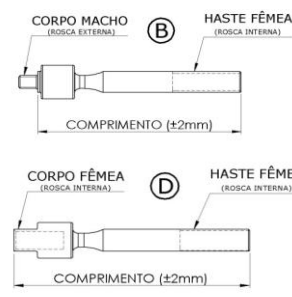

CATÁLOGO DE PRODUTOS : BARRA AXIAL

CÓDIGO	APLICAÇÃO	DIREÇÃO	REF.	N. ORIGINAL	FIG.	COMPR. mm	ROSCA COPO	ROSCA HASTE
BA-3185	MARCH 11/13, VERSA 12/	-	N99095 680546 BRD0333	D85211HA0A	A	228	14 x 1,5	12 x 1,25

PEUGEOT

BA-0655	405 87/97	hidráulica mecânica	680026 BRD6285	381298	B	192	12 x 1	14 x 1,5
BA-0753	BOXER 94/	hidráulica	N96012 680077 BRD2785	4018A4	A	320	16 x 1,5	16 x 1,5
BA-0807	504 PICK-UP 92/99	hidráulica mecânica	680016 BRD9325	381219	B	269	12 x 1	14 x 1,5
BA-0809	205 92/98	hidráulica mecânica	680018 BRD8780	381295	B	317	12 x 1	14 x 1,5
BA-0810	306 93/01	hidráulica mecânica	N99024 680019 BRD2755	381292	B	356	12 x 1	14 x 1,5
BA-0839	806 94/00	hidráulica	N96008 680062 BRD2369	3812A4	A	309	14 x 1,5	14 x 1,5
BA-0863	605 89/94	-	680095	381299	B	299	12 x 1	14 x 1,5
BA-0873	406 95/99	-	680110	3812A9	B	315	12 x 1	14 x 1,5
BA-0876	206 01/09, 206 SW 05/09, 207 08/13, HOGGAR 10/	-	680116 BRD9901	3812C5	B	301	14 x 1,5	14 x 1,5
BA-0877	406 99/04	-	680118	3812C4	B	302	16 x 1,5	16 x 1,5
BA-0878	PARTNER 99/	hidráulica mecânica	N99023 680119 BRD2146	3812C0	B	339	12 x 1	14 x 1,5
BA-1644	307 01/11 - até chassi 10310	hidráulica	N99112 680196 BRD0196	3812E0	B	324	14 x 1,5	14 x 1,5
BA-1654	605 94/99	-	680206	3812A6	B	297	12 x 1	16 x 1,5
BA-2033	307 01/11 - após chassi 10311	hidráulica	N99111 680305 BRD0305	3812E5	B	342	14 x 1,5	14 x 1,5