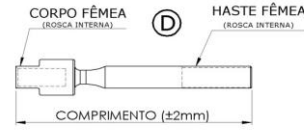

CATÁLOGO DE PRODUTOS : BARRA AXIAL

CÓDIGO	APLICAÇÃO	DIREÇÃO	REF.	N. ORIGINAL	FIG.	COMPR. mm	ROSCA COPO	ROSCA HASTE
BA-0649	PASSAT 96/05, PASSAT VARIANT 97/00	hidráulica	N99010 680058 BRD4199	4D0422821	B	129	16 x 1,5	14 x 1,5
BA-0801	APOLLO 90/92	m-TRW, h-TRINTER	N92006 680007 BRD5230	6127726	A	292	14 x 1,5	1/2 x 20
BA-0802	LOGUS 93/96, POINTER 93/96	mecânica	N2003 680008 BRD5255	547419803B	A	322	14 x 1,5	14 x 2
BA-0803	LOGUS 93/96, POINTER 93/96	hidráulica TRW	N2006 680009 BRD5250	547419803	A	309	14 x 1,5	14 x 2
BA-0818	GOLF 91/99	hidráulica TRW	N97007 680032 BRD8432	1H0422821B	A	369	14 x 1,5	14 x 1,5
BA-0819	POLO CLASSIC 96/01	hidráulica	N99032 680033 BRD6516	6K0422821A	A	344	14 x 1,5	14 x 1,5
BA-0820	PASSAT 91/97, PASSAT VARIANT 91/97	hidráulica ZF	680034 BRD5465	357422807A	A	375	14 x 1,5	14 x 1,5
BA-0835	PASSAT 91/97, PASSAT VARIANT 91/97	hidráulica TRW	680057 BRD9815	3A0422803C	A	355	14 x 1,5	14 x 1,5
BA-0836	CARAVELLE 98/00, EUROVAN 98/00	-	680059	701419810B	A	294	14 x 1,5	16 x 1,5
BA-0865	BORA 98/05, GOLF 99/, JETTA 98/09, NEW BEETLE 98/10	hidráulica ZF	N1063 680097 BRD9865	1J0422807B	A	321	16 x 1,5	14 x 1,5
BA-0928	GOLF 97/98, NEW BEETLE 98/98 - até chassi 1CW047124	hidráulica ZF	680074 BRD5100	1J0422807A	A	342	16 x 1,5	14 x 1,5
BA-1341	APOLLO 90/92 - mec. argentino	mecânica	N92009 680006 BRD5225	-	C	312	14 x 1,5	1/2 x 20
BA-1649	POLO 94/	hidráulica	680201 BRD0201	6N0421821A	A	320	14 x 1,5	14 x 1,5
BA-1679	POLO CLASSIC 96/01, VAN 00/02	hidráulica	680246 BRD0246	6K0422803B	A	321	14 x 1,5	14 x 1,5
BA-1691	CROSSFOX 05/, FOX 03/, GOL 08/, POLO 02/06, SAVEIRO 09/, VOYAGE 08/	mecânica	N91001 680265 BRD5120	6QE419810	A	303,7	14 x 1,5	14 x 1,5
BA-2047	BORA 06/, GOLF 14/, JETTA 06/, PASSAT 05/, TIGUAN 07/	elétrica	680300 BRD0300	1K0423810A	A	310	16 x 1,5	16 x 1,5