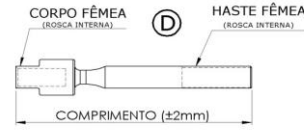

CATÁLOGO DE PRODUTOS : BARRA AXIAL

CÓDIGO	APLICAÇÃO	DIREÇÃO	REF.	N. ORIGINAL	FIG.	COMPR. mm	ROSCA COPO	ROSCA HASTE
BA-3208	HB20 12/ - (exceto X)	hidráulica	N99160 680539 BRD2109	565401S000	A	315	16 x 1,5	14 x 1,5

JEEP

BA-3250	CHEROKEE SPORT 08/12	-	680555	52109970AA	A	285	18 x 1,5	16 x 1,5

KIA

BA-2069	SPORTAGE 04/10	-	N99124 680297 BRD1036	OK01132260A	A	245	16 x 1,5	16 x 1,5
BA-2730	PICANTO 04/07	-	680310 BRD2507	5772407100	A	290	16 x 1,5	12 x 1,25
BA-2758	CERATO 09/13	-	680375 BRD2506	577241M000	A	172	16 x 1,5	14 x 1,5
BA-3168	BONGO K2700 07/12		680438 BRD2516	0K63C32270	A	257	18 x 1,5	14 x 1,5

MERCEDES-BENZ

BA-3255	ML350 05/ - série W164	-	680455	1644600005	A	222	16 x 1,5	14 x 1,5

MITSUBISHI

BA-3079	L200 TRITON 08/	hidráulica	680493 BRD1037	4410A173	A	200	16 x 1,5	16 x 1,5

NISSAN

BA-2508	FRONTIER 08/	-	680329 BRD0329	D8521EB70A	A	198	16 x 1,5	14 x 1,5
BA-3081	FRONTIER 05/07, XTERRA 05/, PATHFINDER 05/	hidráulica	680471 BRD3304	48521EA000	A	202	12 x 1	16 x 1,5