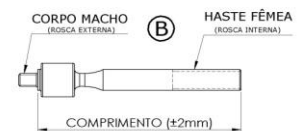

CATÁLOGO DE PRODUTOS : BARRA AXIAL

CÓDIGO	APLICAÇÃO	DIREÇÃO	REF.	N. ORIGINAL	FIG.	COMPR. mm	ROSCA COPO	ROSCA HASTE
BA-0753	DUCATO 94/	hidráulica	N96012 680077 BRD2785	4018A4	A	320	16 x 1,5	16 x 1,5
BA-0800	TEMPRA 92/94	hidráulica DHB	680004 BRD2154	7075780	A	258	16 x 1,5	14 x 1,5
BA-0805	TEMPRA SW 94/97, TIPO 93/97	hidráulica	N96011 680013 BRD2362	9941625	A	267	14 x 1,5	12 x 1,5
BA-0812	IDEA 06/, PALIO 01/, SIENA 01/12, STRADA 99/, TEMPRA 92/99	hidráulica	N644 680022 BRD4529	7081851	A	270	14 x 1,5	14 x 1,5
BA-0815	PALIO 96/00, PALIO YOUNG 01/02, SIENA 98/00	mecânica	N6018 680029 BRD4558	7079388	A	283	14 x 1,5	14 x 1,5
BA-0821	ELBA 91/96, FIORINO 91/13, PREMIO 91/96, UNO MILLE 91/13	hidráulica	N634 680037 BRD4530	7077206	A	192	14 x 1,5	14 x 1,5
BA-0825	PALIO 96/00, PALIO YOUNG 01/02, SIENA 98/00	hidráulica	N6019 680042 BRD4540	7079382	A	282	14 x 1,5	14 x 1,5
BA-0839	BRAVA 99/04, COUPE 93/00, MAREA 98/08	hidráulica	N96008 680062 BRD2369	9947713	A	309	14 x 1,5	14 x 1,5
BA-0854	FREEMONT 11/	hidráulica	N96043 680631 BRD3643	68040223AD	A	315	14 x 1,5	14 x 1,5
BA-0858	TEMPRA 94/94	hidráulica TRW	N96013 680087 BRD2210	7075780	A	255	14 x 1,5	14 x 1,5
BA-0860	COUPE 95/96	hidráulica	680091	-	A	288	14 x 1,5	14 x 1,5
BA-0864	PALIO 01/, SIENA 01/12, STRADA 99/	mecânica	N96009 680096 BRD4538	7081842	A	270	14 x 1,5	14 x 1,5
BA-0880	COUPE 93/00, MAREA 98/08, MAREA WEEKEND 98/08	hidráulica	680122 BRD2777	9947718	A	290,6	14 x 1,5	14 x 1,5
BA-0900	DUCATO 94/02	mecânica	N96030 680160 BRD9328	9945385	A	318	14 x 1,5	16 x 1,5
BA-0921	DOBLO 01/	hidráulica	N96005 680189 BRD0189	7083606	A	295	14 x 1,5	14 x 1,5
BA-1312	147 84/88, ELBA 86/91, FIORINO 84/91, OGGI 84/88, PANORAMA 84/88, PREMIO 85/91, UNO 84/91	mecânica	N96031 680002 BRD4550	5960321	C	197	14 x 1,5	12 x 1,5