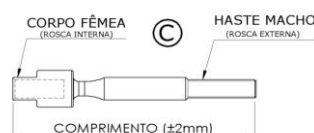

CATÁLOGO DE PRODUTOS : BARRA AXIAL

CÓDIGO	APLICAÇÃO	DIREÇÃO	REF.	N. ORIGINAL	FIG.	COMPR. mm	ROSCA COPO	ROSCA HASTE
BA-3161	308 11/, 408 11/, 3008 09/	-	N99199 680470 BRD0505	3812F2	A	278	14 x 1,5	14 x 1,5

RENAULT

BA-0663	CLIO 96/98	hidráulica mecânica	N99026 680044 BRD9851	7701469778	A	245	12 x 1	14 x 1,5
BA-0664	CLIO 99/	hidráulica TRW	N99027 680014 BRD2560	7701471144	A	240	14 x 1,5	14 x 1,5
BA-0666	LAGUNA 93/01, MEGANE 96/99, SCENIC 98/99 - SMI	-	N93010 680066 BRD2233	7701469502	A	266	12 x 1	14 x 1,5
BA-0806	TRAFIC 92/03	-	680015 BRD8285	7701463035	B	298	12 x 1	14 x 1,5
BA-0811	R19 92/97	-	680021 BRD8548	7701467236	B	269	12 x 1	14 x 1,5
BA-0824	SAFRANE 92/95, TWINGO 94/05	mecânica	N99030 680040 BRD5482	7701459517	A	299	12 x 1	14 x 1,5
BA-0868	MEGANE 99/05, SCENIC 99/07	hidráulica SMI	N99031 680102 BRD5542	7701471844	A	294	12 x 1	14 x 1,5
BA-0870	TWINGO 93/05	hidráulica	680104	7701473498	A	329	12 x 1	14 x 1,5
BA-0875	CLIO 99/, KANGOO 98/, SYMBOL 09/ - SMI	hidráulica SMI KOYO	N99025 680115 BRD9853	7701472120	A	301	12 x 1	14 x 1,5
BA-0888	CLIO 99/, KANGOO 98/	mecânica	N99013 680134 BRD9852	7701472113	A	305	12 x 1	14 x 1,5
BA-0908	MEGANE 96/99	hidráulica TRW	680174 BRD0174	7701469280	A	250,7	14 x 1,5	14 x 1,5
BA-0920	MASTER 02/12	-	680617	7701478762	A	176	14 x 1,5	16 x 1,5
BA-1648	MEGANE 99/06	hidráulica TRW	N99029 680200 BRD0200	7701472087	A	255	12 x 1	14 x 1,5
BA-1677	LAGUNA 01/07	-	680240 BRD0240	7701472766	A	219	12 x 1	14 x 1,5