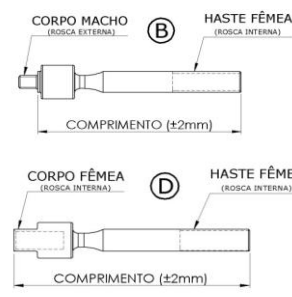

CATÁLOGO DE PRODUTOS : BARRA AXIAL

CÓDIGO	APLICAÇÃO	DIREÇÃO	REF.	N. ORIGINAL	FIG.	COMPR. mm	ROSCA COPO	ROSCA HASTE
BA-3208	HB20 12/ - (exceto X)	hidráulica	N99160 680539 BRD2109	565401S000	A	315	16 x 1,5	14 x 1,5

JEEP

BA-3250	CHEROKEE SPORT 08/12	-	680555	52109970AA	A	285	18 x 1,5	16 x 1,5

KIA

BA-2069	SPORTAGE 04/10	-	N99124 680297 BRD1036	OK01132260A	A	245	16 x 1,5	16 x 1,5
BA-2730	PICANTO 04/07	-	680310 BRD2507	5772407100	A	290	16 x 1,5	12 x 1,25
BA-2758	CERATO 09/13	-	680375 BRD2506	577241M000	A	172	16 x 1,5	14 x 1,5
BA-3168	BONGO K2700 07/12		680438 BRD2516	0K63C32270	A	257	18 x 1,5	14 x 1,5

MERCEDES-BENZ

BA-3255	ML350 05/ - série W164	-	680455	1644600005	A	222	16 x 1,5	14 x 1,5

MITSUBISHI

BA-3079	L200 TRITON 08/	hidráulica	680493 BRD1037	4410A173	A	200	16 x 1,5	16 x 1,5

NISSAN

BA-2508	FRONTIER 08/	-	680329 BRD0329	D8521EB70A	A	198	16 x 1,5	14 x 1,5
BA-3081	FRONTIER 05/07, XTERRA 05/, PATHFINDER 05/	hidráulica	680471 BRD3304	48521EA000	A	202	12 x 1	16 x 1,5