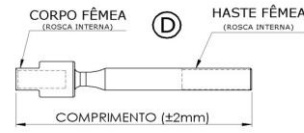

CATÁLOGO DE PRODUTOS : BARRA AXIAL

CÓDIGO	APLICAÇÃO	DIREÇÃO	REF.	N. ORIGINAL	FIG.	COMPR. mm	ROSCA COPO	ROSCA HASTE
BA-3161	308 11/, 408 11/, 3008 09/	-	N99199 680470 BRD0505	3812F2	A	278	14 x 1,5	14 x 1,5

RENAULT

BA-0663	CLIO 96/98	hidráulica mecânica	N99026 680044 BRD9851	7701469778	A	245	12 x 1	14 x 1,5
BA-0664	CLIO 99/	hidráulica TRW	N99027 680014 BRD2560	7701471144	A	240	14 x 1,5	14 x 1,5
BA-0666	LAGUNA 93/01, MEGANE 96/99, SCENIC 98/99 - SMI	-	N93010 680066 BRD2233	7701469502	A	266	12 x 1	14 x 1,5
BA-0806	TRAFIC 92/03	-	680015 BRD8285	7701463035	B	298	12 x 1	14 x 1,5
BA-0811	R19 92/97	-	680021 BRD8548	7701467236	B	269	12 x 1	14 x 1,5
BA-0824	SAFRANE 92/95, TWINGO 94/05	mecânica	N99030 680040 BRD5482	7701459517	A	299	12 x 1	14 x 1,5
BA-0868	MEGANE 99/05, SCENIC 99/07	hidráulica SMI	N99031 680102 BRD5542	7701471844	A	294	12 x 1	14 x 1,5
BA-0870	TWINGO 93/05	hidráulica	680104	7701473498	A	329	12 x 1	14 x 1,5
BA-0875	CLIO 99/, KANGOO 98/, SYMBOL 09/ - SMI	hidráulica SMI KOYO	N99025 680115 BRD9853	7701472120	A	301	12 x 1	14 x 1,5
BA-0888	CLIO 99/, KANGOO 98/	mecânica	N99013 680134 BRD9852	7701472113	A	305	12 x 1	14 x 1,5
BA-0908	MEGANE 96/99	hidráulica TRW	680174 BRD0174	7701469280	A	250,7	14 x 1,5	14 x 1,5
BA-0920	MASTER 02/12	-	680617	7701478762	A	176	14 x 1,5	16 x 1,5
BA-1648	MEGANE 99/06	hidráulica TRW	N99029 680200 BRD0200	7701472087	A	255	12 x 1	14 x 1,5
BA-1677	LAGUNA 01/07	-	680240 BRD0240	7701472766	A	219	12 x 1	14 x 1,5