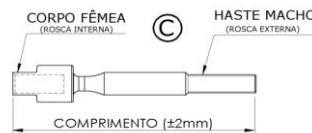

CATÁLOGO DE PRODUTOS : BARRA AXIAL

CÓDIGO	APLICAÇÃO	DIREÇÃO	REF.	N. ORIGINAL	FIG.	COMPR. mm	ROSCA COPO	ROSCA HASTE
BA-0753	DUCATO 94/	hidráulica	N96012 680077 BRD2785	4018A4	A	320	16 x 1,5	16 x 1,5
BA-0800	TEMPRA 92/94	hidráulica DHB	680004 BRD2154	7075780	A	258	16 x 1,5	14 x 1,5
BA-0805	TEMPRA SW 94/97, TIPO 93/97	hidráulica	N96011 680013 BRD2362	9941625	A	267	14 x 1,5	12 x 1,5
BA-0812	IDEA 06/, PALIO 01/, SIENA 01/12, STRADA 99/, TEMPRA 92/99	hidráulica	N644 680022 BRD4529	7081851	A	270	14 x 1,5	14 x 1,5
BA-0815	PALIO 96/00, PALIO YOUNG 01/02, SIENA 98/00	mecânica	N6018 680029 BRD4558	7079388	A	283	14 x 1,5	14 x 1,5
BA-0821	ELBA 91/96, FIORINO 91/13, PREMIO 91/96, UNO MILLE 91/13	hidráulica	N634 680037 BRD4530	7077206	A	192	14 x 1,5	14 x 1,5
BA-0825	PALIO 96/00, PALIO YOUNG 01/02, SIENA 98/00	hidráulica	N6019 680042 BRD4540	7079382	A	282	14 x 1,5	14 x 1,5
BA-0839	BRAVA 99/04, COUPE 93/00, MAREA 98/08	hidráulica	N96008 680062 BRD2369	9947713	A	309	14 x 1,5	14 x 1,5
BA-0854	FREEMONT 11/	hidráulica	N96043 680631 BRD3643	68040223AD	A	315	14 x 1,5	14 x 1,5
BA-0858	TEMPRA 94/94	hidráulica TRW	N96013 680087 BRD2210	7075780	A	255	14 x 1,5	14 x 1,5
BA-0860	COUPE 95/96	hidráulica	680091	-	A	288	14 x 1,5	14 x 1,5
BA-0864	PALIO 01/, SIENA 01/12, STRADA 99/	mecânica	N96009 680096 BRD4538	7081842	A	270	14 x 1,5	14 x 1,5
BA-0880	COUPE 93/00, MAREA 98/08, MAREA WEEKEND 98/08	hidráulica	680122 BRD2777	9947718	A	290,6	14 x 1,5	14 x 1,5
BA-0900	DUCATO 94/02	mecânica	N96030 680160 BRD9328	9945385	A	318	14 x 1,5	16 x 1,5
BA-0921	DOBLO 01/	hidráulica	N96005 680189 BRD0189	7083606	A	295	14 x 1,5	14 x 1,5
BA-1312	147 84/88, ELBA 86/91, FIORINO 84/91, OGGI 84/88, PANORAMA 84/88, PREMIO 85/91, UNO 84/91	mecânica	N96031 680002 BRD4550	5960321	C	197	14 x 1,5	12 x 1,5