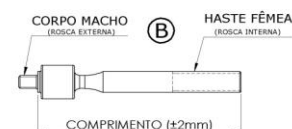

CATÁLOGO DE PRODUTOS : BARRA AXIAL

CÓDIGO	APLICAÇÃO	DIREÇÃO	REF.	N. ORIGINAL	FIG.	COMPR. mm	ROSCA COPO	ROSCA HASTE
BA-3161	308 11/, 408 11/, 3008 09/	-	N99199 680470 BRD0505	3812F2	A	278	14 x 1,5	14 x 1,5

RENAULT

BA-0663	CLIO 96/98	hidráulica mecânica	N99026 680044 BRD9851	7701469778	A	245	12 x 1	14 x 1,5
BA-0664	CLIO 99/	hidráulica TRW	N99027 680014 BRD2560	7701471144	A	240	14 x 1,5	14 x 1,5
BA-0666	LAGUNA 93/01, MEGANE 96/99, SCENIC 98/99 - SMI	-	N93010 680066 BRD2233	7701469502	A	266	12 x 1	14 x 1,5
BA-0806	TRAFIC 92/03	-	680015 BRD8285	7701463035	B	298	12 x 1	14 x 1,5
BA-0811	R19 92/97	-	680021 BRD8548	7701467236	B	269	12 x 1	14 x 1,5
BA-0824	SAFRANE 92/95, TWINGO 94/05	mecânica	N99030 680040 BRD5482	7701459517	A	299	12 x 1	14 x 1,5
BA-0868	MEGANE 99/05, SCENIC 99/07	hidráulica SMI	N99031 680102 BRD5542	7701471844	A	294	12 x 1	14 x 1,5
BA-0870	TWINGO 93/05	hidráulica	680104	7701473498	A	329	12 x 1	14 x 1,5
BA-0875	CLIO 99/, KANGOO 98/, SYMBOL 09/ - SMI	hidráulica SMI KOYO	N99025 680115 BRD9853	7701472120	A	301	12 x 1	14 x 1,5
BA-0888	CLIO 99/, KANGOO 98/	mecânica	N99013 680134 BRD9852	7701472113	A	305	12 x 1	14 x 1,5
BA-0908	MEGANE 96/99	hidráulica TRW	680174 BRD0174	7701469280	A	250,7	14 x 1,5	14 x 1,5
BA-0920	MASTER 02/12	-	680617	7701478762	A	176	14 x 1,5	16 x 1,5
BA-1648	MEGANE 99/06	hidráulica TRW	N99029 680200 BRD0200	7701472087	A	255	12 x 1	14 x 1,5
BA-1677	LAGUNA 01/07	-	680240 BRD0240	7701472766	A	219	12 x 1	14 x 1,5