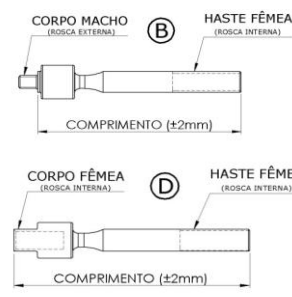

CATÁLOGO DE PRODUTOS : BARRA AXIAL

CÓDIGO	APLICAÇÃO	DIREÇÃO	REF.	N. ORIGINAL	FIG.	COMPR. mm	ROSCA COPO	ROSCA HASTE
BA-1317	147 77/84, FIORINO 77/84, OGGI 77/84, PANORAMA 77/84	mecânica	N96007 680001 BRD4573	7073201	C	138	14 x 1,5	14 x 1
BA-1338	ELBA 91/96, FIORINO 91/13, PREMIO 91/96, UNO MILLE 92/13	mecânica	N6015 680003 BRD4547	7076231	C	219	14 x 1,5	14 x 1,5
BA-1371	TEMPRA SW 94/97	mecânica	680141	7633721	C	274	14 x 1,5	12 x 1,5
BA-1597	DOBLO 01/	mecânica	N96006 680268 BRD0268	7083602	A	295	14 x 1,5	14 x 1,5
BA-1651	BRAVO 11/, STILO 01/10	hidráulica	N96025 680203 BRD0203	9949217	C	315	14 x 1,5	14 x 1,5
BA-1673	COUPÉ 95/96	hidráulica	680229	9944452	A	288	14 x 1,5	12 x 1,5
BA-2034	DOBLO ADVENTURE 1.8 03/	hidráulica	N96020 680281 BRD0281	7084967	A	296	14 x 1,5	14 x 2
BA-2734	DOBLO 02/	hidráulica	680317 BRD0317	98845024	A	330	16 x 1,5	14 x 1,5
BA-2736	LINEA 08/, PUNTO 07/	hidráulica	N96029 680320 BRD1002	7086783	A	274	14 x 1,5	14 x 1,5
BA-2759	FIORINO 14/, GRAND SIENA 12/, MOBI 17/, PALIO 11/, UNO 10/	hidráulica mecânica	N96028 680382 BRD9329	7087767	A	257	14 x 1,5	14 x 1,5
BA-3182	FIORINO 14/, UNO 10/	hidráulica	N96039 680542 BRD0119	7795000020	A	255	16 x 1,5	14 x 2
BA-3166	IDEA 06/, PALIO 10/, PUNTO 10/17, SIENA 10/, STRADA 10/, STRADA ADVENTURE 10/	hidráulica	N96036 680502 BRD0107	7088523	A	266	16 x 1,5	14 x 2

FORD

BA-0801	ESCORT 83/92, ESCORT HOBBY 93/96, VERONA 90/92	m-TRW, h-TRINTER	N92006 680007 BRD5230	87AB3L519BA	A	292	14 x 1,5	1/2 x 20
BA-0802	ESCORT 93/96, VERONA 93/96	mecânica ZF	N2003 680008 BRD5255	547419803B	A	322	14 x 1,5	14 x 2
BA-0803	ESCORT 93/03, VERONA 93/03	hidráulica TRW	N2006 680009 BRD5250	91AB3L519CB	A	309	14 x 1,5	14 x 2