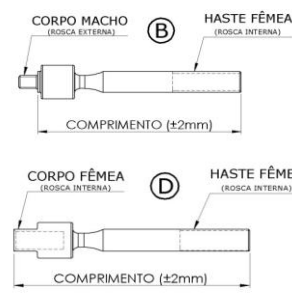

CATÁLOGO DE PRODUTOS : BARRA AXIAL

CÓDIGO	APLICAÇÃO	DIREÇÃO	REF.	N. ORIGINAL	FIG.	COMPR. mm	ROSCA COPO	ROSCA HASTE
BA-0909	OMEGA 00/06	hidráulica	680175 BRD0175	92143047	A	310	14 x 1,5	16 x 2
BA-0911	CORSA 02/12, MERIVA 02/12, MONTANA 04/10	hidráulica	N93006 680177 BRD2568	93388624	A	275	18 x 1,5	14 x 1,5
BA-1315	CORSA 94/99, TIGRA 97/00	mecânica DHB	N3011 680012 BRD5680	322155	C	323	14 x 1,5	12 x 1,5
BA-1357	CORSA 02/12, MERIVA 02/04, MONTANA 04/05	elétrica	N93007 680178 BRD0178	93388623	C	299,5	14 x 1,5	14 x 1,5
BA-2053	CORSA 05/12, MONTANA 05/10	elétrica	N93020 680289 BRD0289	93339685	C	297	14 x 1,5	14 x 1,5
BA-3118	AGILE 09/14, MONTANA 11/	hidráulica	N93057 680365 BRD0365	94737106	A	275	16 x 1,5	14 x 1,5
BA-3122	MONTANA 11/	hidráulica	N93023 680487 BRD0318	94754803	A	281	14 x 1,5	14 x 1,5
BA-3164	CRUZE 11/16	-	N93034 680497 BRD0314	13286687	A	291	16 x 1,5	16 x 1,5
BA-3187	COBALT 11/16, ONIX 12/16, PRISMA 13/16, SONIC 12/14, SPIN 12/14	-	N93025 680494 BRD0312	95218372	A	328	16 x 1,5	14 x 1,5
BA-3188	S10 12/, TRAILBLAZER 13/	-	N93045 680517 BRD9330	52100209	A	320	18 x 1,5	14 x 1,5
BA-3230	CELTA 12/16	hidráulica	680633	52098180	A	266	16 x 1,5	14 x 1,5
BA-3231	COBALT 17/, ONIX 17/, PRISMA 17/, SPIN 17/	elétrica	680647 BRD0375	52112624	A	275	14 x 1,5	14 x 1,5

HONDA

BA-0847	CIVIC 91/00	hidráulica	N99015 680072 BRD8955	53010SR3010	A	169	12 x 1,25	14 x 1,5
BA-0904	CIVIC 96/00	hidráulica	N99114 680168 BRD2763	53010S04000	A	165	14 x 1,5	14 x 1,5
BA-1110	ACCORD 94/98	hidráulica	680128	53010SV4000	A	150	12 x 1,25	14 x 1,5