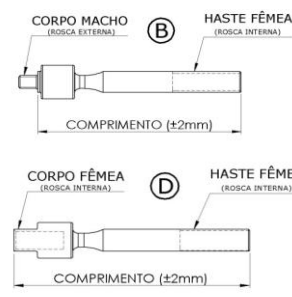

CATÁLOGO DE PRODUTOS : BARRA AXIAL

CÓDIGO	APLICAÇÃO	DIREÇÃO	REF.	N. ORIGINAL	FIG.	COMPR. mm	ROSCA COPO	ROSCA HASTE
BA-1650	PRELUDE 92/00	-	680202	53010SS0000	A	126	14 x 1,25	14 x 1,5
BA-1652	ACCORD 98/03	hidráulica	680204	53010S84A01	A	142	16 x 1,5	14 x 1,5
BA-1659	FIT 03/08 - direito	-	N99016 680211 BRD0211	53010SEL003	A	214	18 x 1,5	12 x 1,25
BA-1694	CIVIC 01/06	-	N99115 680270 BRD2764	53521S5A003	A	502	14 x 1,25	14 x 1,5
BA-2054	CIVIC 06/11	hidráulica	N99166 680288 BRD0288	53010SNAA01	A	175	18 x 1,5	14 x 1,5
BA-2732	FIT 03/08 - esquerdo	hidráulica	N99078 680313 BRD0313	53011SEL003	A	214	18 x 1,5	12 x 1,25
BA-2742	ACCORD 03/07 - motor 6cc	-	680339 BRD0413	53010SDBA01	A	124	14 x 1,5	14 x 1,5
BA-2754	ACCORD 03/08	-	680366 BRD0417	53010SDAA01	A	124	18 x 1,5	14 x 1,5
BA-2757	CITY 09/13, FIT 08/13	-	680374 BRD3010	53010TF0003	A	236	18 x 1,5	14 x 1,5
BA-3205	CR-V 07/11	eletrica	N99193 680428 BRD0340	53010SWCG02	A	320	16 x 1,0	14 x 1,5
BA-3239	CIVIC 06/11	eletrica	N99212 680391 BRD0414	53610SNRA01	A	175	20 x 1,5	14 x 1,5
BA-3240	CIVIC 12/16	-	N99211 680537 BRD0412	53010TROA01	A	170	20 x 1,5	14 x 1,5

HYUNDAI

BA-2069	TUCSON 05/	-	N99124 680297 BRD1036	577242E000	A	245	16 x 1,5	16 x 1,5
BA-2727	SANTA FÉ 06/12	-	N99322 680303 BRD2108	577242B000	A	199	16 x 1,5	16 x 1,5
BA-2747	I30 07/12	-	N99103 680349 BRD5654	565402H000	A	163	16 x 1,5	14 x 1,5