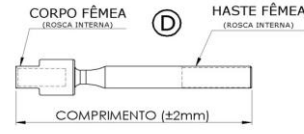

CATÁLOGO DE PRODUTOS : BARRA AXIAL

CÓDIGO	APLICAÇÃO	DIREÇÃO	REF.	N. ORIGINAL	FIG.	COMPR. mm	ROSCA COPO	ROSCA HASTE
BA-0909	OMEGA 00/06	hidráulica	680175 BRD0175	92143047	A	310	14 x 1,5	16 x 2
BA-0911	CORSA 02/12, MERIVA 02/12, MONTANA 04/10	hidráulica	N93006 680177 BRD2568	93388624	A	275	18 x 1,5	14 x 1,5
BA-1315	CORSA 94/99, TIGRA 97/00	mecânica DHB	N3011 680012 BRD5680	322155	C	323	14 x 1,5	12 x 1,5
BA-1357	CORSA 02/12, MERIVA 02/04, MONTANA 04/05	elétrica	N93007 680178 BRD0178	93388623	C	299,5	14 x 1,5	14 x 1,5
BA-2053	CORSA 05/12, MONTANA 05/10	elétrica	N93020 680289 BRD0289	93339685	C	297	14 x 1,5	14 x 1,5
BA-3118	AGILE 09/14, MONTANA 11/	hidráulica	N93057 680365 BRD0365	94737106	A	275	16 x 1,5	14 x 1,5
BA-3122	MONTANA 11/	hidráulica	N93023 680487 BRD0318	94754803	A	281	14 x 1,5	14 x 1,5
BA-3164	CRUZE 11/16	-	N93034 680497 BRD0314	13286687	A	291	16 x 1,5	16 x 1,5
BA-3187	COBALT 11/16, ONIX 12/16, PRISMA 13/16, SONIC 12/14, SPIN 12/14	-	N93025 680494 BRD0312	95218372	A	328	16 x 1,5	14 x 1,5
BA-3188	S10 12/, TRAILBLAZER 13/	-	N93045 680517 BRD9330	52100209	A	320	18 x 1,5	14 x 1,5
BA-3230	CELTA 12/16	hidráulica	680633	52098180	A	266	16 x 1,5	14 x 1,5
BA-3231	COBALT 17/, ONIX 17/, PRISMA 17/, SPIN 17/	elétrica	680647 BRD0375	52112624	A	275	14 x 1,5	14 x 1,5

HONDA

BA-0847	CIVIC 91/00	hidráulica	N99015 680072 BRD8955	53010SR3010	A	169	12 x 1,25	14 x 1,5
BA-0904	CIVIC 96/00	hidráulica	N99114 680168 BRD2763	53010S04000	A	165	14 x 1,5	14 x 1,5
BA-1110	ACCORD 94/98	hidráulica	680128	53010SV4000	A	150	12 x 1,25	14 x 1,5