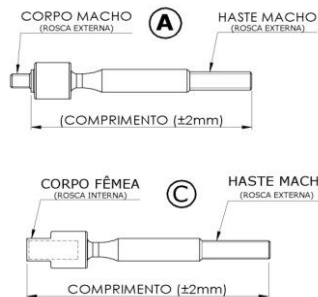

CATÁLOGO DE PRODUTOS : BARRA AXIAL

CÓDIGO	APLICAÇÃO	DIREÇÃO	REF.	N. ORIGINAL	FIG.	COMPR. mm	ROSCA COPO	ROSCA HASTE
BA-1317	147 77/84, FIORINO 77/84, OGGI 77/84, PANORAMA 77/84	mecânica	N96007 680001 BRD4573	7073201	C	138	14 x 1,5	14 x 1
BA-1338	ELBA 91/96, FIORINO 91/13, PREMIO 91/96, UNO MILLE 92/13	mecânica	N6015 680003 BRD4547	7076231	C	219	14 x 1,5	14 x 1,5
BA-1371	TEMPRA SW 94/97	mecânica	680141	7633721	C	274	14 x 1,5	12 x 1,5
BA-1597	DOBLO 01/	mecânica	N96006 680268 BRD0268	7083602	A	295	14 x 1,5	14 x 1,5
BA-1651	BRAVO 11/, STILO 01/10	hidráulica	N96025 680203 BRD0203	9949217	C	315	14 x 1,5	14 x 1,5
BA-1673	COUPÉ 95/96	hidráulica	680229	9944452	A	288	14 x 1,5	12 x 1,5
BA-2034	DOBLO ADVENTURE 1.8 03/	hidráulica	N96020 680281 BRD0281	7084967	A	296	14 x 1,5	14 x 2
BA-2734	DOBLO 02/	hidráulica	680317 BRD0317	98845024	A	330	16 x 1,5	14 x 1,5
BA-2736	LINEA 08/, PUNTO 07/	hidráulica	N96029 680320 BRD1002	7086783	A	274	14 x 1,5	14 x 1,5
BA-2759	FIORINO 14/, GRAND SIENA 12/, MOBI 17/, PALIO 11/, UNO 10/	hidráulica mecânica	N96028 680382 BRD9329	7087767	A	257	14 x 1,5	14 x 1,5
BA-3182	FIORINO 14/, UNO 10/	hidráulica	N96039 680542 BRD0119	7795000020	A	255	16 x 1,5	14 x 2
BA-3166	IDEA 06/, PALIO 10/, PUNTO 10/17, SIENA 10/, STRADA 10/, STRADA ADVENTURE 10/	hidráulica	N96036 680502 BRD0107	7088523	A	266	16 x 1,5	14 x 2

FORD

BA-0801	ESCORT 83/92, ESCORT HOBBY 93/96, VERONA 90/92	m-TRW, h-TRINTER	N92006 680007 BRD5230	87AB3L519BA	A	292	14 x 1,5	1/2 x 20
BA-0802	ESCORT 93/96, VERONA 93/96	mecânica ZF	N2003 680008 BRD5255	547419803B	A	322	14 x 1,5	14 x 2
BA-0803	ESCORT 93/03, VERONA 93/03	hidráulica TRW	N2006 680009 BRD5250	91AB3L519CB	A	309	14 x 1,5	14 x 2