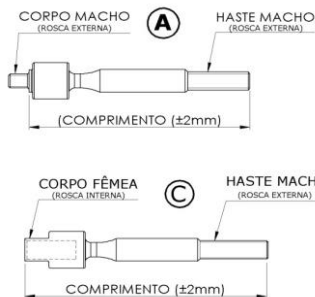

CATÁLOGO DE PRODUTOS : BARRA AXIAL

CÓDIGO	APLICAÇÃO	DIREÇÃO	REF.	N. ORIGINAL	FIG.	COMPR. mm	ROSCA COPO	ROSCA HASTE
BA-3208	HB20 12/ - (exceto X)	hidráulica	N99160 680539 BRD2109	565401S000	A	315	16 x 1,5	14 x 1,5

JEEP

BA-3250	CHEROKEE SPORT 08/12	-	680555	52109970AA	A	285	18 x 1,5	16 x 1,5

KIA

BA-2069	SPORTAGE 04/10	-	N99124 680297 BRD1036	OK01132260A	A	245	16 x 1,5	16 x 1,5
BA-2730	PICANTO 04/07	-	680310 BRD2507	5772407100	A	290	16 x 1,5	12 x 1,25
BA-2758	CERATO 09/13	-	680375 BRD2506	577241M000	A	172	16 x 1,5	14 x 1,5
BA-3168	BONGO K2700 07/12		680438 BRD2516	0K63C32270	A	257	18 x 1,5	14 x 1,5

MERCEDES-BENZ

BA-3255	ML350 05/ - série W164	-	680455	1644600005	A	222	16 x 1,5	14 x 1,5

MITSUBISHI

BA-3079	L200 TRITON 08/	hidráulica	680493 BRD1037	4410A173	A	200	16 x 1,5	16 x 1,5

NISSAN

BA-2508	FRONTIER 08/	-	680329 BRD0329	D8521EB70A	A	198	16 x 1,5	14 x 1,5
BA-3081	FRONTIER 05/07, XTERRA 05/, PATHFINDER 05/	hidráulica	680471 BRD3304	48521EA000	A	202	12 x 1	16 x 1,5