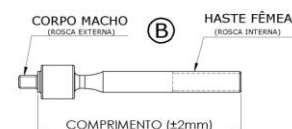

CATÁLOGO DE PRODUTOS : BARRA AXIAL

CÓDIGO	APLICAÇÃO	DIREÇÃO	REF.	N. ORIGINAL	FIG.	COMPR. mm	ROSCA COPO	ROSCA HASTE
BA-0808	COURIER 94/96, FIESTA 94/95, KA 97/07	hidráulica mecânica	N2096 680017 BRD5285	XS5C3L519AA	A	298	14 x 1,5	1/2 x 20
BA-0814	COURIER 97/, FIESTA 96/07, VERONA 93/02	hidráulica mecânica	N2097 680028 BRD5270	96FB3L519BA	A	308	14 x 1,5	14 x 2
BA-0830	MONDEO 93/00 - aro 15"	hidráulica	N92014 680052 BRD0226	F5RC3280DA	A	340	14 x 1,5	16 x 1,5
BA-0831	MONDEO 93/00 - aro 14"	hidráulica	N92015 680053 BRD2547	F5RC3280BA	A	336	14 x 1,5	16 x 1,5
BA-0832	EXPLORER 95/03, RANGER 98/12	hidráulica	N2121 680054 BRD3280	F57Z3280AA	A	258	16 x 1,5	14 x 1,5
BA-0879	FOCUS 00/05	hidráulica TRINTER	N2127 680121 BRD4512	98AG3L519AA	A	342	14 x 1,5	14 x 2
BA-0917	ECOSPORT 03/12, FIESTA 02/, KA 08/13	hidráulica	N92005 680184 BRD1723	2S6C3280LB	A	274	14 x 1,5	14 x 1,5
BA-0918	FIESTA 02/	mecânica	N92012 680185 BRD5110	2S653L519AA	A	291	14 x 1,5	14 x 2
BA-1024	AEROSTAR 90/95, MUSTANG 94/04, TAURUS 86/95	-	680041	F6SZ3V280BA	C	342	24 x 1,25	14 x 1,5
BA-1341	ESCORT 83/92, ESCORT HOBBY 93/96, VERONA 83/92 - mec. argentino	mecânica	N92009 680006 BRD5225	-	C	312	14 x 1,5	1/2 x 20
BA-1346	COURIER 94/96, FIESTA 94/95 - mec. argentino	mecânica	N92007 680088 BRD5275	-	C	308	14 x 1,5	1/2 x 20
BA-1373	ESCORT 91/03	hidráulica	680159	FOCZ3280A	C	334	14 x 1,5	12 x 1,25
BA-1676	KA 99/07	mecânica	N92013 680239 BRD0239	98KU3L519AA	A	298	14 x 1,5	1/2 x 20
BA-1678	COURIER 99/, FIESTA 99/07	hidráulica	680241 BRD5280	XS6C3L519BA	A	308,7	14 x 1,5	14 x 2
BA-1692	ECOSPORT 4x4 04/12	hidráulica	680266 BRD0266	2S6C3280MA	A	243	14 x 1,5	14 x 1,5
BA-2043	EXPLORER 4.0L V6 02/05	-	680290	1L2Z3280CA	A	320	18 x 1,5	14 x 1,5