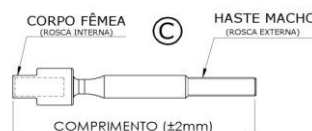

CATÁLOGO DE PRODUTOS : BARRA AXIAL

CÓDIGO	APLICAÇÃO	DIREÇÃO	REF.	N. ORIGINAL	FIG.	COMPR. mm	ROSCA COPO	ROSCA HASTE
BA-0808	COURIER 94/96, FIESTA 94/95, KA 97/07	hidráulica mecânica	N2096 680017 BRD5285	XS5C3L519AA	A	298	14 x 1,5	1/2 x 20
BA-0814	COURIER 97/, FIESTA 96/07, VERONA 93/02	hidráulica mecânica	N2097 680028 BRD5270	96FB3L519BA	A	308	14 x 1,5	14 x 2
BA-0830	MONDEO 93/00 - aro 15"	hidráulica	N92014 680052 BRD0226	F5RC3280DA	A	340	14 x 1,5	16 x 1,5
BA-0831	MONDEO 93/00 - aro 14"	hidráulica	N92015 680053 BRD2547	F5RC3280BA	A	336	14 x 1,5	16 x 1,5
BA-0832	EXPLORER 95/03, RANGER 98/12	hidráulica	N2121 680054 BRD3280	F57Z3280AA	A	258	16 x 1,5	14 x 1,5
BA-0879	FOCUS 00/05	hidráulica TRINTER	N2127 680121 BRD4512	98AG3L519AA	A	342	14 x 1,5	14 x 2
BA-0917	ECOSPORT 03/12, FIESTA 02/, KA 08/13	hidráulica	N92005 680184 BRD1723	2S6C3280LB	A	274	14 x 1,5	14 x 1,5
BA-0918	FIESTA 02/	mecânica	N92012 680185 BRD5110	2S653L519AA	A	291	14 x 1,5	14 x 2
BA-1024	AEROSTAR 90/95, MUSTANG 94/04, TAURUS 86/95	-	680041	F6SZ3V280BA	C	342	24 x 1,25	14 x 1,5
BA-1341	ESCORT 83/92, ESCORT HOBBY 93/96, VERONA 83/92 - mec. argentino	mecânica	N92009 680006 BRD5225	-	C	312	14 x 1,5	1/2 x 20
BA-1346	COURIER 94/96, FIESTA 94/95 - mec. argentino	mecânica	N92007 680088 BRD5275	-	C	308	14 x 1,5	1/2 x 20
BA-1373	ESCORT 91/03	hidráulica	680159	FOCZ3280A	C	334	14 x 1,5	12 x 1,25
BA-1676	KA 99/07	mecânica	N92013 680239 BRD0239	98KU3L519AA	A	298	14 x 1,5	1/2 x 20
BA-1678	COURIER 99/, FIESTA 99/07	hidráulica	680241 BRD5280	XS6C3L519BA	A	308,7	14 x 1,5	14 x 2
BA-1692	ECOSPORT 4x4 04/12	hidráulica	680266 BRD0266	2S6C3280MA	A	243	14 x 1,5	14 x 1,5
BA-2043	EXPLORER 4.0L V6 02/05	-	680290	1L2Z3280CA	A	320	18 x 1,5	14 x 1,5