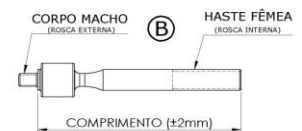

CATÁLOGO DE PRODUTOS : BARRA AXIAL

CÓDIGO	APLICAÇÃO	DIREÇÃO	REF.	N. ORIGINAL	FIG.	COMPR. mm	ROSCA COPO	ROSCA HASTE
BA-2726	MEGANE 06/, GRAND SCENIC 07/	-	N99130 680301 BRD2234	7701474448	A	215	14 x 1,5	14 x 1,5
BA-2733	LOGAN 07/13, SANDERO 07/13 - mecanismo TRW	-	N99098 680315 BRD0315	6001551453	A	190	16 x 1,5	14 x 1,5
BA-3080	LOGAN 07/13, SANDERO 07/13 - mecanismo europeu	-	680404 BRD0506	6001550441	A	194	12 x 1	14 x 1,5
BA-3226	CAPTUR 18/, DUSTER 11/, OROCH 16/	hidráulica	680496 BRD0613	8201108350	A	205	16 x 1,5	14 x 1,5
BA-3232	LOGAN 13/, SANDERO 14/	-	N99216 680559 BRD0616	485213172R	A	194	14 x 1,5	14 x 1,5
BA-3251	FLUENCE 11/	-	N99324 680495 BRD0612	485215612R	A	213	14 x 1,5	14 x 1,5

TOYOTA

BA-0842	COROLLA 92/02, RAV4 94/00	hidráulica	N99034 680065 BRD6525	4550319215	A	317	14 x 1,5	14 x 1,5
BA-0845	CORONA 92/01	-	680069	4550329475	A	237	14 x 1,5	14 x 1,5
BA-0856	HILUX SW4 95/04	-	N99035 680085 BRD9434	4550339075	B	130	18 x 1,5	20 x 1,5
BA-0872	PASEO 92/96	-	680107	4550319155	A	286	12 x 1,25	12 x 1,25
BA-0927	CORONA 97/02	-	680195	4550305020	A	236	16 x 1,5	14 x 1,5
BA-1653	COROLLA 02/08, FIELDER 04/08	hidráulica	N99089 680205 BRD0205	4550302070	A	273	14 x 1,5	15 x 1,5
BA-2036	HILUX PICK-UP 05/, HILUX SW4 05/	-	N99109 680285 BRD9435	4550309340	A	295	14 x 1,5	15 x 1,5
BA-2766	COROLLA 09/	-	N99100 680402 BRD0206	4551002220	A	273	14 x 1,5	15 x 1,5

VOLKSWAGEN