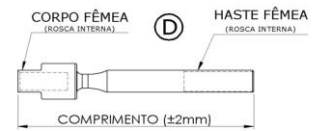

CATÁLOGO DE PRODUTOS : BARRA AXIAL

CÓDIGO	APLICAÇÃO	DIREÇÃO	REF.	N. ORIGINAL	FIG.	COMPR. mm	ROSCA COPO	ROSCA HASTE
BA-2726	MEGANE 06/, GRAND SCENIC 07/	-	N99130 680301 BRD2234	7701474448	A	215	14 x 1,5	14 x 1,5
BA-2733	LOGAN 07/13, SANDERO 07/13 - mecanismo TRW	-	N99098 680315 BRD0315	6001551453	A	190	16 x 1,5	14 x 1,5
BA-3080	LOGAN 07/13, SANDERO 07/13 - mecanismo europeu	-	680404 BRD0506	6001550441	A	194	12 x 1	14 x 1,5
BA-3226	CAPTUR 18/, DUSTER 11/, OROCH 16/	hidráulica	680496 BRD0613	8201108350	A	205	16 x 1,5	14 x 1,5
BA-3232	LOGAN 13/, SANDERO 14/	-	N99216 680559 BRD0616	485213172R	A	194	14 x 1,5	14 x 1,5
BA-3251	FLUENCE 11/	-	N99324 680495 BRD0612	485215612R	A	213	14 x 1,5	14 x 1,5

TOYOTA

BA-0842	COROLLA 92/02, RAV4 94/00	hidráulica	N99034 680065 BRD6525	4550319215	A	317	14 x 1,5	14 x 1,5
BA-0845	CORONA 92/01	-	680069	4550329475	A	237	14 x 1,5	14 x 1,5
BA-0856	HILUX SW4 95/04	-	N99035 680085 BRD9434	4550339075	B	130	18 x 1,5	20 x 1,5
BA-0872	PASEO 92/96	-	680107	4550319155	A	286	12 x 1,25	12 x 1,25
BA-0927	CORONA 97/02	-	680195	4550305020	A	236	16 x 1,5	14 x 1,5
BA-1653	COROLLA 02/08, FIELDER 04/08	hidráulica	N99089 680205 BRD0205	4550302070	A	273	14 x 1,5	15 x 1,5
BA-2036	HILUX PICK-UP 05/, HILUX SW4 05/	-	N99109 680285 BRD9435	4550309340	A	295	14 x 1,5	15 x 1,5
BA-2766	COROLLA 09/	-	N99100 680402 BRD0206	4551002220	A	273	14 x 1,5	15 x 1,5

VOLKSWAGEN