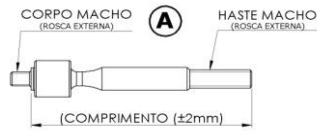

CATÁLOGO DE PRODUTOS : BARRA AXIAL

CÓDIGO	APLICAÇÃO	DIREÇÃO	REF.	N. ORIGINAL	FIG.	COMPR. mm	ROSCA COPO	ROSCA HASTE
BA-0753	DUCATO 94/	hidráulica	N96012 680077 BRD2785	4018A4	A	320	16 x 1,5	16 x 1,5
BA-0800	TEMPRA 92/94	hidráulica DHB	680004 BRD2154	7075780	A	258	16 x 1,5	14 x 1,5
BA-0805	TEMPRA SW 94/97, TIPO 93/97	hidráulica	N96011 680013 BRD2362	9941625	A	267	14 x 1,5	12 x 1,5
BA-0812	IDEA 06/, PALIO 01/, SIENA 01/12, STRADA 99/, TEMPRA 92/99	hidráulica	N644 680022 BRD4529	7081851	A	270	14 x 1,5	14 x 1,5
BA-0815	PALIO 96/00, PALIO YOUNG 01/02, SIENA 98/00	mecânica	N6018 680029 BRD4558	7079388	A	283	14 x 1,5	14 x 1,5
BA-0821	ELBA 91/96, FIORINO 91/13, PREMIO 91/96, UNO MILLE 91/13	hidráulica	N634 680037 BRD4530	7077206	A	192	14 x 1,5	14 x 1,5
BA-0825	PALIO 96/00, PALIO YOUNG 01/02, SIENA 98/00	hidráulica	N6019 680042 BRD4540	7079382	A	282	14 x 1,5	14 x 1,5
BA-0839	BRAVA 99/04, COUPE 93/00, MAREA 98/08	hidráulica	N96008 680062 BRD2369	9947713	A	309	14 x 1,5	14 x 1,5
BA-0854	FREEMONT 11/	hidráulica	N96043 680631 BRD3643	68040223AD	A	315	14 x 1,5	14 x 1,5
BA-0858	TEMPRA 94/94	hidráulica TRW	N96013 680087 BRD2210	7075780	A	255	14 x 1,5	14 x 1,5
BA-0860	COUPE 95/96	hidráulica	680091	-	A	288	14 x 1,5	14 x 1,5
BA-0864	PALIO 01/, SIENA 01/12, STRADA 99/	mecânica	N96009 680096 BRD4538	7081842	A	270	14 x 1,5	14 x 1,5
BA-0880	COUPE 93/00, MAREA 98/08, MAREA WEEKEND 98/08	hidráulica	680122 BRD2777	9947718	A	290,6	14 x 1,5	14 x 1,5
BA-0900	DUCATO 94/02	mecânica	N96030 680160 BRD9328	9945385	A	318	14 x 1,5	16 x 1,5
BA-0921	DOBLO 01/	hidráulica	N96005 680189 BRD0189	7083606	A	295	14 x 1,5	14 x 1,5
BA-1312	147 84/88, ELBA 86/91, FIORINO 84/91, OGGI 84/88, PANORAMA 84/88, PREMIO 85/91, UNO 84/91	mecânica	N96031 680002 BRD4550	5960321	C	197	14 x 1,5	12 x 1,5