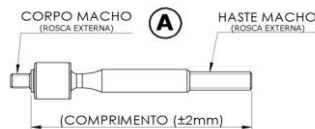

CATÁLOGO DE PRODUTOS : BARRA AXIAL

CÓDIGO	APLICAÇÃO	DIREÇÃO	REF.	N. ORIGINAL	FIG.	COMPR. mm	ROSCA COPO	ROSCA HASTE
BA-0808	COURIER 94/96, FIESTA 94/95, KA 97/07	hidráulica mecânica	N2096 680017 BRD5285	XS5C3L519AA	A	298	14 x 1,5	1/2 x 20
BA-0814	COURIER 97/, FIESTA 96/07, VERONA 93/02	hidráulica mecânica	N2097 680028 BRD5270	96FB3L519BA	A	308	14 x 1,5	14 x 2
BA-0830	MONDEO 93/00 - aro 15"	hidráulica	N92014 680052 BRD0226	F5RC3280DA	A	340	14 x 1,5	16 x 1,5
BA-0831	MONDEO 93/00 - aro 14"	hidráulica	N92015 680053 BRD2547	F5RC3280BA	A	336	14 x 1,5	16 x 1,5
BA-0832	EXPLORER 95/03, RANGER 98/12	hidráulica	N2121 680054 BRD3280	F57Z3280AA	A	258	16 x 1,5	14 x 1,5
BA-0879	FOCUS 00/05	hidráulica TRINTER	N2127 680121 BRD4512	98AG3L519AA	A	342	14 x 1,5	14 x 2
BA-0917	ECOSPORT 03/12, FIESTA 02/, KA 08/13	hidráulica	N92005 680184 BRD1723	2S6C3280LB	A	274	14 x 1,5	14 x 1,5
BA-0918	FIESTA 02/	mecânica	N92012 680185 BRD5110	2S653L519AA	A	291	14 x 1,5	14 x 2
BA-1024	AEROSTAR 90/95, MUSTANG 94/04, TAURUS 86/95	-	680041	F6SZ3V280BA	C	342	24 x 1,25	14 x 1,5
BA-1341	ESCORT 83/92, ESCORT HOBBY 93/96, VERONA 83/92 - mec. argentino	mecânica	N92009 680006 BRD5225	-	C	312	14 x 1,5	1/2 x 20
BA-1346	COURIER 94/96, FIESTA 94/95 - mec. argentino	mecânica	N92007 680088 BRD5275	-	C	308	14 x 1,5	1/2 x 20
BA-1373	ESCORT 91/03	hidráulica	680159	FOCZ3280A	C	334	14 x 1,5	12 x 1,25
BA-1676	KA 99/07	mecânica	N92013 680239 BRD0239	98KU3L519AA	A	298	14 x 1,5	1/2 x 20
BA-1678	COURIER 99/, FIESTA 99/07	hidráulica	680241 BRD5280	XS6C3L519BA	A	308,7	14 x 1,5	14 x 2
BA-1692	ECOSPORT 4x4 04/12	hidráulica	680266 BRD0266	2S6C3280MA	A	243	14 x 1,5	14 x 1,5
BA-2043	EXPLORER 4.0L V6 02/05	-	680290	1L2Z3280CA	A	320	18 x 1,5	14 x 1,5