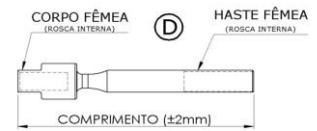

CATÁLOGO DE PRODUTOS : BARRA AXIAL

CÓDIGO	APLICAÇÃO	DIREÇÃO	REF.	N. ORIGINAL	FIG.	COMPR. mm	ROSCA COPO	ROSCA HASTE
BA-2049	FOCUS 04/05	hidráulica	680292 BRD0292	YS4Z3280CB	A	345	14 x 1,5	14 x 2
BA-2074	FUSION 06/10	hidráulica	680291 BRD0291	6E5Z3280AA	A	180	18 x 1,5	14 x 1,5
BA-2725	FOCUS 06/09	hidráulica	680287 BRD0287	5S4Z3280AA	A	345	14 x 1,5	14 x 1,5
BA-2768	FUSION 10/12	-	N92034 680433 BRD0222	AE5Z3280A	A	180	14 x 1,5	14 x 1,5
BA-3082	FIESTA 11/, KA 14/	elétrica	N92033 680409 BRD0339	BE8Z3280A	A	298	14 x 1,5	14 x 1,5
BA-3241	ECOSPORT 13/	elétrica	680529 BRD0221	CN153280AA	A	313	14 x 1,5	14 x 1,5

GM

BA-0813	VECTRA 97/05 - sem respiro	hidráulica DHB SAGINAW	N93009 680027 BRD7980	90498182	A	344	16 x 1,5	14 x 1,5
BA-0814	CORSA 94/99	mecânica ZF	N2097 680028 BRD5270	81249006	A	308	14 x 1,5	14 x 2
BA-0841	VECTRA 97/05 - com respiro	hidráulica ZF	N92011 680064 BRD8500	324186	A	344	16 x 1,5	14 x 1,5
BA-0843	CELTA 01/, CLASSIC 02/, CORSA 94/01, MONTANA 11/, PRISMA 06/12, TIGRA 97/00	mecânica	N93005 680067 BRD5605	93296754	C	323	14 x 1,5	14 x 1,5
BA-0846	CELTA 01/, CLASSIC 02/, CORSA 94/01, PRISMA 06/12, TIGRA 97/00	hidráulica	N93008 680070 BRD6408	93296755	A	283	14 x 1,5	14 x 1,5
BA-0848	ASTRA 99/11, VECTRA 06/11, ZAFIRA 01/12	eletro- hidráulica	N93004 680076 BRD6300	93284991	A	282	18 x 1,5	14 x 1,5
BA-0857	OMEGA 98/99	hidráulica	680086 BRD0320	92140796	A	309	14 x 1,5	16 x 1,5
BA-0882	TRACKER 01/09	hidráulica	680124 BRD0124	93324010	A	230	16 x 1	14 x 1,5
BA-0905	CORSA 94/99, TIGRA 97/00	hidráulica	N93003 680169 BRD3358	26032284	A	278	14 x 1,5	12 x 1,5