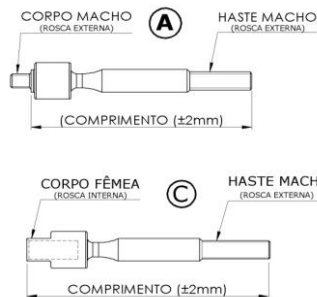

CATÁLOGO DE PRODUTOS : BARRA AXIAL

CÓDIGO	APLICAÇÃO	DIREÇÃO	REF.	N. ORIGINAL	FIG.	COMPR. mm	ROSCA COPO	ROSCA HASTE
BA-3185	MARCH 11/13, VERSA 12/	-	N99095 680546 BRD0333	D85211HA0A	A	228	14 x 1,5	12 x 1,25

PEUGEOT

BA-0655	405 87/97	hidráulica mecânica	680026 BRD6285	381298	B	192	12 x 1	14 x 1,5
BA-0753	BOXER 94/	hidráulica	N96012 680077 BRD2785	4018A4	A	320	16 x 1,5	16 x 1,5
BA-0807	504 PICK-UP 92/99	hidráulica mecânica	680016 BRD9325	381219	B	269	12 x 1	14 x 1,5
BA-0809	205 92/98	hidráulica mecânica	680018 BRD8780	381295	B	317	12 x 1	14 x 1,5
BA-0810	306 93/01	hidráulica mecânica	N99024 680019 BRD2755	381292	B	356	12 x 1	14 x 1,5
BA-0839	806 94/00	hidráulica	N96008 680062 BRD2369	3812A4	A	309	14 x 1,5	14 x 1,5
BA-0863	605 89/94	-	680095	381299	B	299	12 x 1	14 x 1,5
BA-0873	406 95/99	-	680110	3812A9	B	315	12 x 1	14 x 1,5
BA-0876	206 01/09, 206 SW 05/09, 207 08/13, HOGGAR 10/	-	680116 BRD9901	3812C5	B	301	14 x 1,5	14 x 1,5
BA-0877	406 99/04	-	680118	3812C4	B	302	16 x 1,5	16 x 1,5
BA-0878	PARTNER 99/	hidráulica mecânica	N99023 680119 BRD2146	3812C0	B	339	12 x 1	14 x 1,5
BA-1644	307 01/11 - até chassi 10310	hidráulica	N99112 680196 BRD0196	3812E0	B	324	14 x 1,5	14 x 1,5
BA-1654	605 94/99	-	680206	3812A6	B	297	12 x 1	16 x 1,5
BA-2033	307 01/11 - após chassi 10311	hidráulica	N99111 680305 BRD0305	3812E5	B	342	14 x 1,5	14 x 1,5