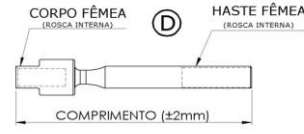

CATÁLOGO DE PRODUTOS : BARRA AXIAL

CÓDIGO	APLICAÇÃO	DIREÇÃO	REF.	N. ORIGINAL	FIG.	COMPR. mm	ROSCA COPO	ROSCA HASTE
BA-1317	147 77/84, FIORINO 77/84, OGGI 77/84, PANORAMA 77/84	mecânica	N96007 680001 BRD4573	7073201	C	138	14 x 1,5	14 x 1
BA-1338	ELBA 91/96, FIORINO 91/13, PREMIO 91/96, UNO MILLE 92/13	mecânica	N6015 680003 BRD4547	7076231	C	219	14 x 1,5	14 x 1,5
BA-1371	TEMPRA SW 94/97	mecânica	680141	7633721	C	274	14 x 1,5	12 x 1,5
BA-1597	DOBLO 01/	mecânica	N96006 680268 BRD0268	7083602	A	295	14 x 1,5	14 x 1,5
BA-1651	BRAVO 11/, STILO 01/10	hidráulica	N96025 680203 BRD0203	9949217	C	315	14 x 1,5	14 x 1,5
BA-1673	COUPÉ 95/96	hidráulica	680229	9944452	A	288	14 x 1,5	12 x 1,5
BA-2034	DOBLO ADVENTURE 1.8 03/	hidráulica	N96020 680281 BRD0281	7084967	A	296	14 x 1,5	14 x 2
BA-2734	DOBLO 02/	hidráulica	680317 BRD0317	98845024	A	330	16 x 1,5	14 x 1,5
BA-2736	LINEA 08/, PUNTO 07/	hidráulica	N96029 680320 BRD1002	7086783	A	274	14 x 1,5	14 x 1,5
BA-2759	FIORINO 14/, GRAND SIENA 12/, MOBI 17/, PALIO 11/, UNO 10/	hidráulica mecânica	N96028 680382 BRD9329	7087767	A	257	14 x 1,5	14 x 1,5
BA-3182	FIORINO 14/, UNO 10/	hidráulica	N96039 680542 BRD0119	7795000020	A	255	16 x 1,5	14 x 2
BA-3166	IDEA 06/, PALIO 10/, PUNTO 10/17, SIENA 10/, STRADA 10/, STRADA ADVENTURE 10/	hidráulica	N96036 680502 BRD0107	7088523	A	266	16 x 1,5	14 x 2

FORD

BA-0801	ESCORT 83/92, ESCORT HOBBY 93/96, VERONA 90/92	m-TRW, h-TRINTER	N92006 680007 BRD5230	87AB3L519BA	A	292	14 x 1,5	1/2 x 20
BA-0802	ESCORT 93/96, VERONA 93/96	mecânica ZF	N2003 680008 BRD5255	547419803B	A	322	14 x 1,5	14 x 2
BA-0803	ESCORT 93/03, VERONA 93/03	hidráulica TRW	N2006 680009 BRD5250	91AB3L519CB	A	309	14 x 1,5	14 x 2