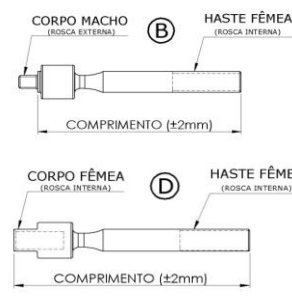

CATÁLOGO DE PRODUTOS : BARRA AXIAL

CÓDIGO	APLICAÇÃO	DIREÇÃO	REF.	N. ORIGINAL	FIG.	COMPR. mm	ROSCA COPO	ROSCA HASTE
BA-0649	PASSAT 96/05, PASSAT VARIANT 97/00	hidráulica	N99010 680058 BRD4199	4D0422821	B	129	16 x 1,5	14 x 1,5
BA-0801	APOLLO 90/92	m-TRW, h-TRINTER	N92006 680007 BRD5230	6127726	A	292	14 x 1,5	1/2 x 20
BA-0802	LOGUS 93/96, POINTER 93/96	mecânica	N2003 680008 BRD5255	547419803B	A	322	14 x 1,5	14 x 2
BA-0803	LOGUS 93/96, POINTER 93/96	hidráulica TRW	N2006 680009 BRD5250	547419803	A	309	14 x 1,5	14 x 2
BA-0818	GOLF 91/99	hidráulica TRW	N97007 680032 BRD8432	1H0422821B	A	369	14 x 1,5	14 x 1,5
BA-0819	POLO CLASSIC 96/01	hidráulica	N99032 680033 BRD6516	6K0422821A	A	344	14 x 1,5	14 x 1,5
BA-0820	PASSAT 91/97, PASSAT VARIANT 91/97	hidráulica ZF	680034 BRD5465	357422807A	A	375	14 x 1,5	14 x 1,5
BA-0835	PASSAT 91/97, PASSAT VARIANT 91/97	hidráulica TRW	680057 BRD9815	3A0422803C	A	355	14 x 1,5	14 x 1,5
BA-0836	CARAVELLE 98/00, EUROVAN 98/00	-	680059	701419810B	A	294	14 x 1,5	16 x 1,5
BA-0865	BORA 98/05, GOLF 99/, JETTA 98/09, NEW BEETLE 98/10	hidráulica ZF	N1063 680097 BRD9865	1J0422807B	A	321	16 x 1,5	14 x 1,5
BA-0928	GOLF 97/98, NEW BEETLE 98/98 - até chassi 1CW047124	hidráulica ZF	680074 BRD5100	1J0422807A	A	342	16 x 1,5	14 x 1,5
BA-1341	APOLLO 90/92 - mec. argentino	mecânica	N92009 680006 BRD5225	-	C	312	14 x 1,5	1/2 x 20
BA-1649	POLO 94/	hidráulica	680201 BRD0201	6N0421821A	A	320	14 x 1,5	14 x 1,5
BA-1679	POLO CLASSIC 96/01, VAN 00/02	hidráulica	680246 BRD0246	6K0422803B	A	321	14 x 1,5	14 x 1,5
BA-1691	CROSSFOX 05/, FOX 03/, GOL 08/, POLO 02/06, SAVEIRO 09/, VOYAGE 08/	mecânica	N91001 680265 BRD5120	6QE419810	A	303,7	14 x 1,5	14 x 1,5
BA-2047	BORA 06/, GOLF 14/, JETTA 06/, PASSAT 05/, TIGUAN 07/	elétrica	680300 BRD0300	1K0423810A	A	310	16 x 1,5	16 x 1,5