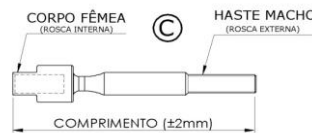

CATÁLOGO DE PRODUTOS : BARRA AXIAL

CÓDIGO	APLICAÇÃO	DIREÇÃO	REF.	N. ORIGINAL	FIG.	COMPR. mm	ROSCA COPO	ROSCA HASTE
BA-2049	FOCUS 04/05	hidráulica	680292 BRD0292	YS4Z3280CB	A	345	14 x 1,5	14 x 2
BA-2074	FUSION 06/10	hidráulica	680291 BRD0291	6E5Z3280AA	A	180	18 x 1,5	14 x 1,5
BA-2725	FOCUS 06/09	hidráulica	680287 BRD0287	5S4Z3280AA	A	345	14 x 1,5	14 x 1,5
BA-2768	FUSION 10/12	-	N92034 680433 BRD0222	AE5Z3280A	A	180	14 x 1,5	14 x 1,5
BA-3082	FIESTA 11/, KA 14/	elétrica	N92033 680409 BRD0339	BE8Z3280A	A	298	14 x 1,5	14 x 1,5
BA-3241	ECOSPORT 13/	elétrica	680529 BRD0221	CN153280AA	A	313	14 x 1,5	14 x 1,5

GM

BA-0813	VECTRA 97/05 - sem respiro	hidráulica DHB SAGINAW	N93009 680027 BRD7980	90498182	A	344	16 x 1,5	14 x 1,5
BA-0814	CORSA 94/99	mecânica ZF	N2097 680028 BRD5270	81249006	A	308	14 x 1,5	14 x 2
BA-0841	VECTRA 97/05 - com respiro	hidráulica ZF	N92011 680064 BRD8500	324186	A	344	16 x 1,5	14 x 1,5
BA-0843	CELTA 01/, CLASSIC 02/, CORSA 94/01, MONTANA 11/, PRISMA 06/12, TIGRA 97/00	mecânica	N93005 680067 BRD5605	93296754	C	323	14 x 1,5	14 x 1,5
BA-0846	CELTA 01/, CLASSIC 02/, CORSA 94/01, PRISMA 06/12, TIGRA 97/00	hidráulica	N93008 680070 BRD6408	93296755	A	283	14 x 1,5	14 x 1,5
BA-0848	ASTRA 99/11, VECTRA 06/11, ZAFIRA 01/12	eletro- hidráulica	N93004 680076 BRD6300	93284991	A	282	18 x 1,5	14 x 1,5
BA-0857	OMEGA 98/99	hidráulica	680086 BRD0320	92140796	A	309	14 x 1,5	16 x 1,5
BA-0882	TRACKER 01/09	hidráulica	680124 BRD0124	93324010	A	230	16 x 1	14 x 1,5
BA-0905	CORSA 94/99, TIGRA 97/00	hidráulica	N93003 680169 BRD3358	26032284	A	278	14 x 1,5	12 x 1,5