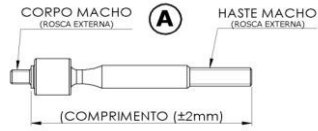

CATÁLOGO DE PRODUTOS : BARRA AXIAL

CÓDIGO	APLICAÇÃO	DIREÇÃO	REF.	N. ORIGINAL	FIG.	COMPR. mm	ROSCA COPO	ROSCA HASTE
BA-2285	CROSSFOX 05/, FOX 03/, GOL 08/, POLO 02/, SAVEIRO 09/, SPACEFOX 06/, VOYAGE 08/	hidráulica	N99033 680192 BRD5115	6Q0423810C	A	300	16 x 1,5	14 x 1,5