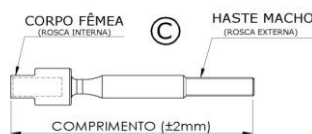

CATÁLOGO DE PRODUTOS : BARRA AXIAL

CÓDIGO	APLICAÇÃO	DIREÇÃO	REF.	N. ORIGINAL	FIG.	COMPR. mm	ROSCA COPO	ROSCA HASTE
BA-3208	HB20 12/ - (exceto X)	hidráulica	N99160 680539 BRD2109	565401S000	A	315	16 x 1,5	14 x 1,5

JEEP

BA-3250	CHEROKEE SPORT 08/12	-	680555	52109970AA	A	285	18 x 1,5	16 x 1,5

KIA

BA-2069	SPORTAGE 04/10	-	N99124 680297 BRD1036	OK01132260A	A	245	16 x 1,5	16 x 1,5
BA-2730	PICANTO 04/07	-	680310 BRD2507	5772407100	A	290	16 x 1,5	12 x 1,25
BA-2758	CERATO 09/13	-	680375 BRD2506	577241M000	A	172	16 x 1,5	14 x 1,5
BA-3168	BONGO K2700 07/12		680438 BRD2516	0K63C32270	A	257	18 x 1,5	14 x 1,5

MERCEDES-BENZ

BA-3255	ML350 05/ - série W164	-	680455	1644600005	A	222	16 x 1,5	14 x 1,5

MITSUBISHI

BA-3079	L200 TRITON 08/	hidráulica	680493 BRD1037	4410A173	A	200	16 x 1,5	16 x 1,5

NISSAN

BA-2508	FRONTIER 08/	-	680329 BRD0329	D8521EB70A	A	198	16 x 1,5	14 x 1,5
BA-3081	FRONTIER 05/07, XTERRA 05/, PATHFINDER 05/	hidráulica	680471 BRD3304	48521EA000	A	202	12 x 1	16 x 1,5