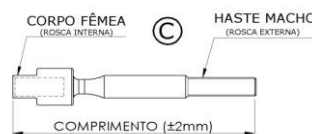

CATÁLOGO DE PRODUTOS : BARRA AXIAL

CÓDIGO	APLICAÇÃO	DIREÇÃO	REF.	N. ORIGINAL	FIG.	COMPR. mm	ROSCA COPO	ROSCA HASTE
BA-3185	MARCH 11/13, VERSA 12/	-	N99095 680546 BRD0333	D85211HA0A	A	228	14 x 1,5	12 x 1,25

PEUGEOT

BA-0655	405 87/97	hidráulica mecânica	680026 BRD6285	381298	B	192	12 x 1	14 x 1,5
BA-0753	BOXER 94/	hidráulica	N96012 680077 BRD2785	4018A4	A	320	16 x 1,5	16 x 1,5
BA-0807	504 PICK-UP 92/99	hidráulica mecânica	680016 BRD9325	381219	B	269	12 x 1	14 x 1,5
BA-0809	205 92/98	hidráulica mecânica	680018 BRD8780	381295	B	317	12 x 1	14 x 1,5
BA-0810	306 93/01	hidráulica mecânica	N99024 680019 BRD2755	381292	B	356	12 x 1	14 x 1,5
BA-0839	806 94/00	hidráulica	N96008 680062 BRD2369	3812A4	A	309	14 x 1,5	14 x 1,5
BA-0863	605 89/94	-	680095	381299	B	299	12 x 1	14 x 1,5
BA-0873	406 95/99	-	680110	3812A9	B	315	12 x 1	14 x 1,5
BA-0876	206 01/09, 206 SW 05/09, 207 08/13, HOGGAR 10/	-	680116 BRD9901	3812C5	B	301	14 x 1,5	14 x 1,5
BA-0877	406 99/04	-	680118	3812C4	B	302	16 x 1,5	16 x 1,5
BA-0878	PARTNER 99/	hidráulica mecânica	N99023 680119 BRD2146	3812C0	B	339	12 x 1	14 x 1,5
BA-1644	307 01/11 - até chassi 10310	hidráulica	N99112 680196 BRD0196	3812E0	B	324	14 x 1,5	14 x 1,5
BA-1654	605 94/99	-	680206	3812A6	B	297	12 x 1	16 x 1,5
BA-2033	307 01/11 - após chassi 10311	hidráulica	N99111 680305 BRD0305	3812E5	B	342	14 x 1,5	14 x 1,5