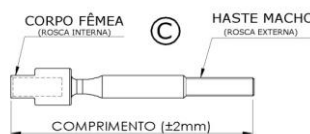

CATÁLOGO DE PRODUTOS : BARRA AXIAL

CÓDIGO	APLICAÇÃO	DIREÇÃO	REF.	N. ORIGINAL	FIG.	COMPR. mm	ROSCA COPO	ROSCA HASTE
BA-1650	PRELUDE 92/00	-	680202	53010SS0000	A	126	14 x 1,25	14 x 1,5
BA-1652	ACCORD 98/03	hidráulica	680204	53010S84A01	A	142	16 x 1,5	14 x 1,5
BA-1659	FIT 03/08 - direito	-	N99016 680211 BRD0211	53010SEL003	A	214	18 x 1,5	12 x 1,25
BA-1694	CIVIC 01/06	-	N99115 680270 BRD2764	53521S5A003	A	502	14 x 1,25	14 x 1,5
BA-2054	CIVIC 06/11	hidráulica	N99166 680288 BRD0288	53010SNAA01	A	175	18 x 1,5	14 x 1,5
BA-2732	FIT 03/08 - esquerdo	hidráulica	N99078 680313 BRD0313	53011SEL003	A	214	18 x 1,5	12 x 1,25
BA-2742	ACCORD 03/07 - motor 6cc	-	680339 BRD0413	53010SDBA01	A	124	14 x 1,5	14 x 1,5
BA-2754	ACCORD 03/08	-	680366 BRD0417	53010SDAA01	A	124	18 x 1,5	14 x 1,5
BA-2757	CITY 09/13, FIT 08/13	-	680374 BRD3010	53010TF0003	A	236	18 x 1,5	14 x 1,5
BA-3205	CR-V 07/11	eletrica	N99193 680428 BRD0340	53010SWCG02	A	320	16 x 1,0	14 x 1,5
BA-3239	CIVIC 06/11	eletrica	N99212 680391 BRD0414	53610SNRA01	A	175	20 x 1,5	14 x 1,5
BA-3240	CIVIC 12/16	-	N99211 680537 BRD0412	53010TROA01	A	170	20 x 1,5	14 x 1,5

HYUNDAI

BA-2069	TUCSON 05/	-	N99124 680297 BRD1036	577242E000	A	245	16 x 1,5	16 x 1,5
BA-2727	SANTA FÉ 06/12	-	N99322 680303 BRD2108	577242B000	A	199	16 x 1,5	16 x 1,5
BA-2747	I30 07/12	-	N99103 680349 BRD5654	565402H000	A	163	16 x 1,5	14 x 1,5