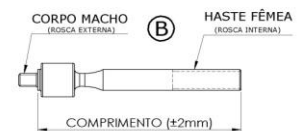

CATÁLOGO DE PRODUTOS : BARRA AXIAL

CÓDIGO	APLICAÇÃO	DIREÇÃO	REF.	N. ORIGINAL	FIG.	COMPR. mm	ROSCA COPO	ROSCA HASTE
BA-2049	FOCUS 04/05	hidráulica	680292 BRD0292	YS4Z3280CB	A	345	14 x 1,5	14 x 2
BA-2074	FUSION 06/10	hidráulica	680291 BRD0291	6E5Z3280AA	A	180	18 x 1,5	14 x 1,5
BA-2725	FOCUS 06/09	hidráulica	680287 BRD0287	5S4Z3280AA	A	345	14 x 1,5	14 x 1,5
BA-2768	FUSION 10/12	-	N92034 680433 BRD0222	AE5Z3280A	A	180	14 x 1,5	14 x 1,5
BA-3082	FIESTA 11/, KA 14/	elétrica	N92033 680409 BRD0339	BE8Z3280A	A	298	14 x 1,5	14 x 1,5
BA-3241	ECOSPORT 13/	elétrica	680529 BRD0221	CN153280AA	A	313	14 x 1,5	14 x 1,5

GM

BA-0813	VECTRA 97/05 - sem respiro	hidráulica DHB SAGINAW	N93009 680027 BRD7980	90498182	A	344	16 x 1,5	14 x 1,5
BA-0814	CORSA 94/99	mecânica ZF	N2097 680028 BRD5270	81249006	A	308	14 x 1,5	14 x 2
BA-0841	VECTRA 97/05 - com respiro	hidráulica ZF	N92011 680064 BRD8500	324186	A	344	16 x 1,5	14 x 1,5
BA-0843	CELTA 01/, CLASSIC 02/, CORSA 94/01, MONTANA 11/, PRISMA 06/12, TIGRA 97/00	mecânica	N93005 680067 BRD5605	93296754	C	323	14 x 1,5	14 x 1,5
BA-0846	CELTA 01/, CLASSIC 02/, CORSA 94/01, PRISMA 06/12, TIGRA 97/00	hidráulica	N93008 680070 BRD6408	93296755	A	283	14 x 1,5	14 x 1,5
BA-0848	ASTRA 99/11, VECTRA 06/11, ZAFIRA 01/12	eletro- hidráulica	N93004 680076 BRD6300	93284991	A	282	18 x 1,5	14 x 1,5
BA-0857	OMEGA 98/99	hidráulica	680086 BRD0320	92140796	A	309	14 x 1,5	16 x 1,5
BA-0882	TRACKER 01/09	hidráulica	680124 BRD0124	93324010	A	230	16 x 1	14 x 1,5
BA-0905	CORSA 94/99, TIGRA 97/00	hidráulica	N93003 680169 BRD3358	26032284	A	278	14 x 1,5	12 x 1,5