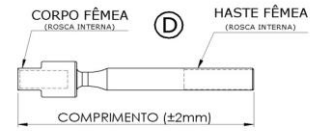

CATÁLOGO DE PRODUTOS : BARRA AXIAL

CÓDIGO	APLICAÇÃO	DIREÇÃO	REF.	N. ORIGINAL	FIG.	COMPR. mm	ROSCA COPO	ROSCA HASTE
BA-2285	CROSSFOX 05/, FOX 03/, GOL 08/, POLO 02/, SAVEIRO 09/, SPACEFOX 06/, VOYAGE 08/	hidráulica	N99033 680192 BRD5115	6Q0423810C	A	300	16 x 1,5	14 x 1,5