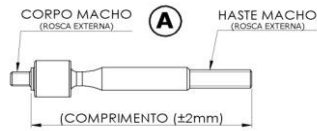

CATÁLOGO DE PRODUTOS : BARRA AXIAL

CÓDIGO	APLICAÇÃO	DIREÇÃO	REF.	N. ORIGINAL	FIG.	COMPR. mm	ROSCA COPO	ROSCA HASTE
BA-2726	MEGANE 06/, GRAND SCENIC 07/	-	N99130 680301 BRD2234	7701474448	A	215	14 x 1,5	14 x 1,5
BA-2733	LOGAN 07/13, SANDERO 07/13 - mecanismo TRW	-	N99098 680315 BRD0315	6001551453	A	190	16 x 1,5	14 x 1,5
BA-3080	LOGAN 07/13, SANDERO 07/13 - mecanismo europeu	-	680404 BRD0506	6001550441	A	194	12 x 1	14 x 1,5
BA-3226	CAPTUR 18/, DUSTER 11/, OROCH 16/	hidráulica	680496 BRD0613	8201108350	A	205	16 x 1,5	14 x 1,5
BA-3232	LOGAN 13/, SANDERO 14/	-	N99216 680559 BRD0616	485213172R	A	194	14 x 1,5	14 x 1,5
BA-3251	FLUENCE 11/	-	N99324 680495 BRD0612	485215612R	A	213	14 x 1,5	14 x 1,5

TOYOTA

BA-0842	COROLLA 92/02, RAV4 94/00	hidráulica	N99034 680065 BRD6525	4550319215	A	317	14 x 1,5	14 x 1,5
BA-0845	CORONA 92/01	-	680069	4550329475	A	237	14 x 1,5	14 x 1,5
BA-0856	HILUX SW4 95/04	-	N99035 680085 BRD9434	4550339075	B	130	18 x 1,5	20 x 1,5
BA-0872	PASEO 92/96	-	680107	4550319155	A	286	12 x 1,25	12 x 1,25
BA-0927	CORONA 97/02	-	680195	4550305020	A	236	16 x 1,5	14 x 1,5
BA-1653	COROLLA 02/08, FIELDER 04/08	hidráulica	N99089 680205 BRD0205	4550302070	A	273	14 x 1,5	15 x 1,5
BA-2036	HILUX PICK-UP 05/, HILUX SW4 05/	-	N99109 680285 BRD9435	4550309340	A	295	14 x 1,5	15 x 1,5
BA-2766	COROLLA 09/	-	N99100 680402 BRD0206	4551002220	A	273	14 x 1,5	15 x 1,5

VOLKSWAGEN