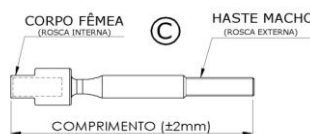

CATÁLOGO DE PRODUTOS : BARRA AXIAL

CÓDIGO	APLICAÇÃO	DIREÇÃO	REF.	N. ORIGINAL	FIG.	COMPR. mm	ROSCA COPO	ROSCA HASTE
BA-0649	PASSAT 96/05, PASSAT VARIANT 97/00	hidráulica	N99010 680058 BRD4199	4D0422821	B	129	16 x 1,5	14 x 1,5
BA-0801	APOLLO 90/92	m-TRW, h-TRINTER	N92006 680007 BRD5230	6127726	A	292	14 x 1,5	1/2 x 20
BA-0802	LOGUS 93/96, POINTER 93/96	mecânica	N2003 680008 BRD5255	547419803B	A	322	14 x 1,5	14 x 2
BA-0803	LOGUS 93/96, POINTER 93/96	hidráulica TRW	N2006 680009 BRD5250	547419803	A	309	14 x 1,5	14 x 2
BA-0818	GOLF 91/99	hidráulica TRW	N97007 680032 BRD8432	1H0422821B	A	369	14 x 1,5	14 x 1,5
BA-0819	POLO CLASSIC 96/01	hidráulica	N99032 680033 BRD6516	6K0422821A	A	344	14 x 1,5	14 x 1,5
BA-0820	PASSAT 91/97, PASSAT VARIANT 91/97	hidráulica ZF	680034 BRD5465	357422807A	A	375	14 x 1,5	14 x 1,5
BA-0835	PASSAT 91/97, PASSAT VARIANT 91/97	hidráulica TRW	680057 BRD9815	3A0422803C	A	355	14 x 1,5	14 x 1,5
BA-0836	CARAVELLE 98/00, EUROVAN 98/00	-	680059	701419810B	A	294	14 x 1,5	16 x 1,5
BA-0865	BORA 98/05, GOLF 99/, JETTA 98/09, NEW BEETLE 98/10	hidráulica ZF	N1063 680097 BRD9865	1J0422807B	A	321	16 x 1,5	14 x 1,5
BA-0928	GOLF 97/98, NEW BEETLE 98/98 - até chassi 1CW047124	hidráulica ZF	680074 BRD5100	1J0422807A	A	342	16 x 1,5	14 x 1,5
BA-1341	APOLLO 90/92 - mec. argentino	mecânica	N92009 680006 BRD5225	-	C	312	14 x 1,5	1/2 x 20
BA-1649	POLO 94/	hidráulica	680201 BRD0201	6N0421821A	A	320	14 x 1,5	14 x 1,5
BA-1679	POLO CLASSIC 96/01, VAN 00/02	hidráulica	680246 BRD0246	6K0422803B	A	321	14 x 1,5	14 x 1,5
BA-1691	CROSSFOX 05/, FOX 03/, GOL 08/, POLO 02/06, SAVEIRO 09/, VOYAGE 08/	mecânica	N91001 680265 BRD5120	6QE419810	A	303,7	14 x 1,5	14 x 1,5
BA-2047	BORA 06/, GOLF 14/, JETTA 06/, PASSAT 05/, TIGUAN 07/	elétrica	680300 BRD0300	1K0423810A	A	310	16 x 1,5	16 x 1,5