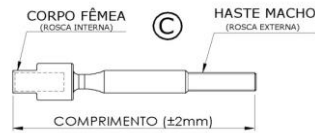

CATÁLOGO DE PRODUTOS : BARRA AXIAL

CÓDIGO	APLICAÇÃO	DIREÇÃO	REF.	N. ORIGINAL	FIG.	COMPR. mm	ROSCA COPO	ROSCA HASTE
BA-2285	CROSSFOX 05/, FOX 03/, GOL 08/, POLO 02/, SAVEIRO 09/, SPACEFOX 06/, VOYAGE 08/	hidráulica	N99033 680192 BRD5115	6Q0423810C	A	300	16 x 1,5	14 x 1,5