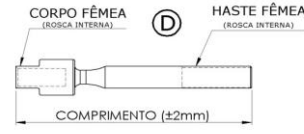

CATÁLOGO DE PRODUTOS : BARRA AXIAL

CÓDIGO	APLICAÇÃO	DIREÇÃO	REF.	N. ORIGINAL	FIG.	COMPR. mm	ROSCA COPO	ROSCA HASTE
BA-1650	PRELUDE 92/00	-	680202	53010SS0000	A	126	14 x 1,25	14 x 1,5
BA-1652	ACCORD 98/03	hidráulica	680204	53010S84A01	A	142	16 x 1,5	14 x 1,5
BA-1659	FIT 03/08 - direito	-	N99016 680211 BRD0211	53010SEL003	A	214	18 x 1,5	12 x 1,25
BA-1694	CIVIC 01/06	-	N99115 680270 BRD2764	53521S5A003	A	502	14 x 1,25	14 x 1,5
BA-2054	CIVIC 06/11	hidráulica	N99166 680288 BRD0288	53010SNAA01	A	175	18 x 1,5	14 x 1,5
BA-2732	FIT 03/08 - esquerdo	hidráulica	N99078 680313 BRD0313	53011SEL003	A	214	18 x 1,5	12 x 1,25
BA-2742	ACCORD 03/07 - motor 6cc	-	680339 BRD0413	53010SDBA01	A	124	14 x 1,5	14 x 1,5
BA-2754	ACCORD 03/08	-	680366 BRD0417	53010SDAA01	A	124	18 x 1,5	14 x 1,5
BA-2757	CITY 09/13, FIT 08/13	-	680374 BRD3010	53010TF0003	A	236	18 x 1,5	14 x 1,5
BA-3205	CR-V 07/11	eletrica	N99193 680428 BRD0340	53010SWCG02	A	320	16 x 1,0	14 x 1,5
BA-3239	CIVIC 06/11	eletrica	N99212 680391 BRD0414	53610SNRA01	A	175	20 x 1,5	14 x 1,5
BA-3240	CIVIC 12/16	-	N99211 680537 BRD0412	53010TROA01	A	170	20 x 1,5	14 x 1,5

HYUNDAI

BA-2069	TUCSON 05/	-	N99124 680297 BRD1036	577242E000	A	245	16 x 1,5	16 x 1,5
BA-2727	SANTA FÉ 06/12	-	N99322 680303 BRD2108	577242B000	A	199	16 x 1,5	16 x 1,5
BA-2747	I30 07/12	-	N99103 680349 BRD5654	565402H000	A	163	16 x 1,5	14 x 1,5