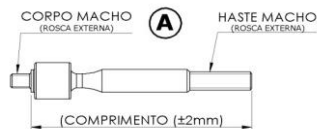

NISSAN

BA-2508	FRONTIER 08/	-	680329 BRD0329	D8521EB70A	A	198	16 x 1,5	14 x 1,5
BA-3081	FRONTIER 05/07, XTERRA 05/, PATHFINDER 05/	hidráulica	680471 BRD3304	48521EA000	A	202	12 x 1	16 x 1,5

CATÁLOGO DE PRODUTOS : BARRA AXIAL

CÓDIGO	APLICAÇÃO	DIREÇÃO	REF.	N. ORIGINAL	FIG.	COMPR. mm	ROSCA COPO	ROSCA HASTE
BA-3185	MARCH 11/13, VERSA 12/	-	N99095 680546 BRD0333	D85211HA0A	A	228	14 x 1,5	12 x 1,25

PEUGEOT

BA-0655	405 87/97	hidráulica mecânica	680026 BRD6285	381298	B	192	12 x 1	14 x 1,5
BA-0753	BOXER 94/	hidráulica	N96012 680077 BRD2785	4018A4	A	320	16 x 1,5	16 x 1,5
BA-0807	504 PICK-UP 92/99	hidráulica mecânica	680016 BRD9325	381219	B	269	12 x 1	14 x 1,5
BA-0809	205 92/98	hidráulica mecânica	680018 BRD8780	381295	B	317	12 x 1	14 x 1,5
BA-0810	306 93/01	hidráulica mecânica	N99024 680019 BRD2755	381292	B	356	12 x 1	14 x 1,5
BA-0839	806 94/00	hidráulica	N96008 680062 BRD2369	3812A4	A	309	14 x 1,5	14 x 1,5
BA-0863	605 89/94	-	680095	381299	B	299	12 x 1	14 x 1,5
BA-0873	406 95/99	-	680110	3812A9	B	315	12 x 1	14 x 1,5
BA-0876	206 01/09, 206 SW 05/09, 207 08/13, HOGGAR 10/	-	680116 BRD9901	3812C5	B	301	14 x 1,5	14 x 1,5
BA-0877	406 99/04	-	680118	3812C4	B	302	16 x 1,5	16 x 1,5
BA-0878	PARTNER 99/	hidráulica mecânica	N99023 680119 BRD2146	3812C0	B	339	12 x 1	14 x 1,5
BA-1644	307 01/11 - até chassi 10310	hidráulica	N99112 680196 BRD0196	3812E0	B	324	14 x 1,5	14 x 1,5
BA-1654	605 94/99	-	680206	3812A6	B	297	12 x 1	16 x 1,5
BA-2033	307 01/11 - após chassi 10311	hidráulica	N99111 680305 BRD0305	3812E5	B	342	14 x 1,5	14 x 1,5