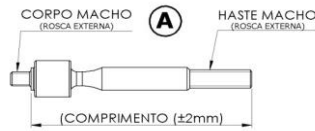

CATÁLOGO DE PRODUTOS : BARRA AXIAL

CÓDIGO	APLICAÇÃO	DIREÇÃO	REF.	N. ORIGINAL	FIG.	COMPR. mm	ROSCA COPO	ROSCA HASTE
BA-2049	FOCUS 04/05	hidráulica	680292 BRD0292	YS4Z3280CB	A	345	14 x 1,5	14 x 2
BA-2074	FUSION 06/10	hidráulica	680291 BRD0291	6E5Z3280AA	A	180	18 x 1,5	14 x 1,5
BA-2725	FOCUS 06/09	hidráulica	680287 BRD0287	5S4Z3280AA	A	345	14 x 1,5	14 x 1,5
BA-2768	FUSION 10/12	-	N92034 680433 BRD0222	AE5Z3280A	A	180	14 x 1,5	14 x 1,5
BA-3082	FIESTA 11/, KA 14/	elétrica	N92033 680409 BRD0339	BE8Z3280A	A	298	14 x 1,5	14 x 1,5
BA-3241	ECOSPORT 13/	elétrica	680529 BRD0221	CN153280AA	A	313	14 x 1,5	14 x 1,5

GM

BA-0813	VECTRA 97/05 - sem respiro	hidráulica DHB SAGINAW	N93009 680027 BRD7980	90498182	A	344	16 x 1,5	14 x 1,5
BA-0814	CORSA 94/99	mecânica ZF	N2097 680028 BRD5270	81249006	A	308	14 x 1,5	14 x 2
BA-0841	VECTRA 97/05 - com respiro	hidráulica ZF	N92011 680064 BRD8500	324186	A	344	16 x 1,5	14 x 1,5
BA-0843	CELTA 01/, CLASSIC 02/, CORSA 94/01, MONTANA 11/, PRISMA 06/12, TIGRA 97/00	mecânica	N93005 680067 BRD5605	93296754	C	323	14 x 1,5	14 x 1,5
BA-0846	CELTA 01/, CLASSIC 02/, CORSA 94/01, PRISMA 06/12, TIGRA 97/00	hidráulica	N93008 680070 BRD6408	93296755	A	283	14 x 1,5	14 x 1,5
BA-0848	ASTRA 99/11, VECTRA 06/11, ZAFIRA 01/12	eletro- hidráulica	N93004 680076 BRD6300	93284991	A	282	18 x 1,5	14 x 1,5
BA-0857	OMEGA 98/99	hidráulica	680086 BRD0320	92140796	A	309	14 x 1,5	16 x 1,5
BA-0882	TRACKER 01/09	hidráulica	680124 BRD0124	93324010	A	230	16 x 1	14 x 1,5
BA-0905	CORSA 94/99, TIGRA 97/00	hidráulica	N93003 680169 BRD3358	26032284	A	278	14 x 1,5	12 x 1,5