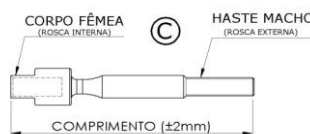

CATÁLOGO DE PRODUTOS : BARRA AXIAL

CÓDIGO	APLICAÇÃO	DIREÇÃO	REF.	N. ORIGINAL	FIG.	COMPR. mm	ROSCA COPO	ROSCA HASTE
BA-1317	147 77/84, FIORINO 77/84, OGGI 77/84, PANORAMA 77/84	mecânica	N96007 680001 BRD4573	7073201	C	138	14 x 1,5	14 x 1
BA-1338	ELBA 91/96, FIORINO 91/13, PREMIO 91/96, UNO MILLE 92/13	mecânica	N6015 680003 BRD4547	7076231	C	219	14 x 1,5	14 x 1,5
BA-1371	TEMPRA SW 94/97	mecânica	680141	7633721	C	274	14 x 1,5	12 x 1,5
BA-1597	DOBLO 01/	mecânica	N96006 680268 BRD0268	7083602	A	295	14 x 1,5	14 x 1,5
BA-1651	BRAVO 11/, STILO 01/10	hidráulica	N96025 680203 BRD0203	9949217	C	315	14 x 1,5	14 x 1,5
BA-1673	COUPÉ 95/96	hidráulica	680229	9944452	A	288	14 x 1,5	12 x 1,5
BA-2034	DOBLO ADVENTURE 1.8 03/	hidráulica	N96020 680281 BRD0281	7084967	A	296	14 x 1,5	14 x 2
BA-2734	DOBLO 02/	hidráulica	680317 BRD0317	98845024	A	330	16 x 1,5	14 x 1,5
BA-2736	LINEA 08/, PUNTO 07/	hidráulica	N96029 680320 BRD1002	7086783	A	274	14 x 1,5	14 x 1,5
BA-2759	FIORINO 14/, GRAND SIENA 12/, MOBI 17/, PALIO 11/, UNO 10/	hidráulica mecânica	N96028 680382 BRD9329	7087767	A	257	14 x 1,5	14 x 1,5
BA-3182	FIORINO 14/, UNO 10/	hidráulica	N96039 680542 BRD0119	7795000020	A	255	16 x 1,5	14 x 2
BA-3166	IDEA 06/, PALIO 10/, PUNTO 10/17, SIENA 10/, STRADA 10/, STRADA ADVENTURE 10/	hidráulica	N96036 680502 BRD0107	7088523	A	266	16 x 1,5	14 x 2

FORD

BA-0801	ESCORT 83/92, ESCORT HOBBY 93/96, VERONA 90/92	m-TRW, h-TRINTER	N92006 680007 BRD5230	87AB3L519BA	A	292	14 x 1,5	1/2 x 20
BA-0802	ESCORT 93/96, VERONA 93/96	mecânica ZF	N2003 680008 BRD5255	547419803B	A	322	14 x 1,5	14 x 2
BA-0803	ESCORT 93/03, VERONA 93/03	hidráulica TRW	N2006 680009 BRD5250	91AB3L519CB	A	309	14 x 1,5	14 x 2