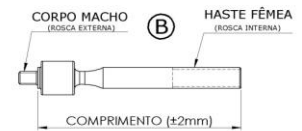

CATÁLOGO DE PRODUTOS : BARRA AXIAL

CÓDIGO	APLICAÇÃO	DIREÇÃO	REF.	N. ORIGINAL	FIG.	COMPR. mm	ROSCA COPO	ROSCA HASTE
BA-2285	CROSSFOX 05/, FOX 03/, GOL 08/, POLO 02/, SAVEIRO 09/, SPACEFOX 06/, VOYAGE 08/	hidráulica	N99033 680192 BRD5115	6Q0423810C	A	300	16 x 1,5	14 x 1,5